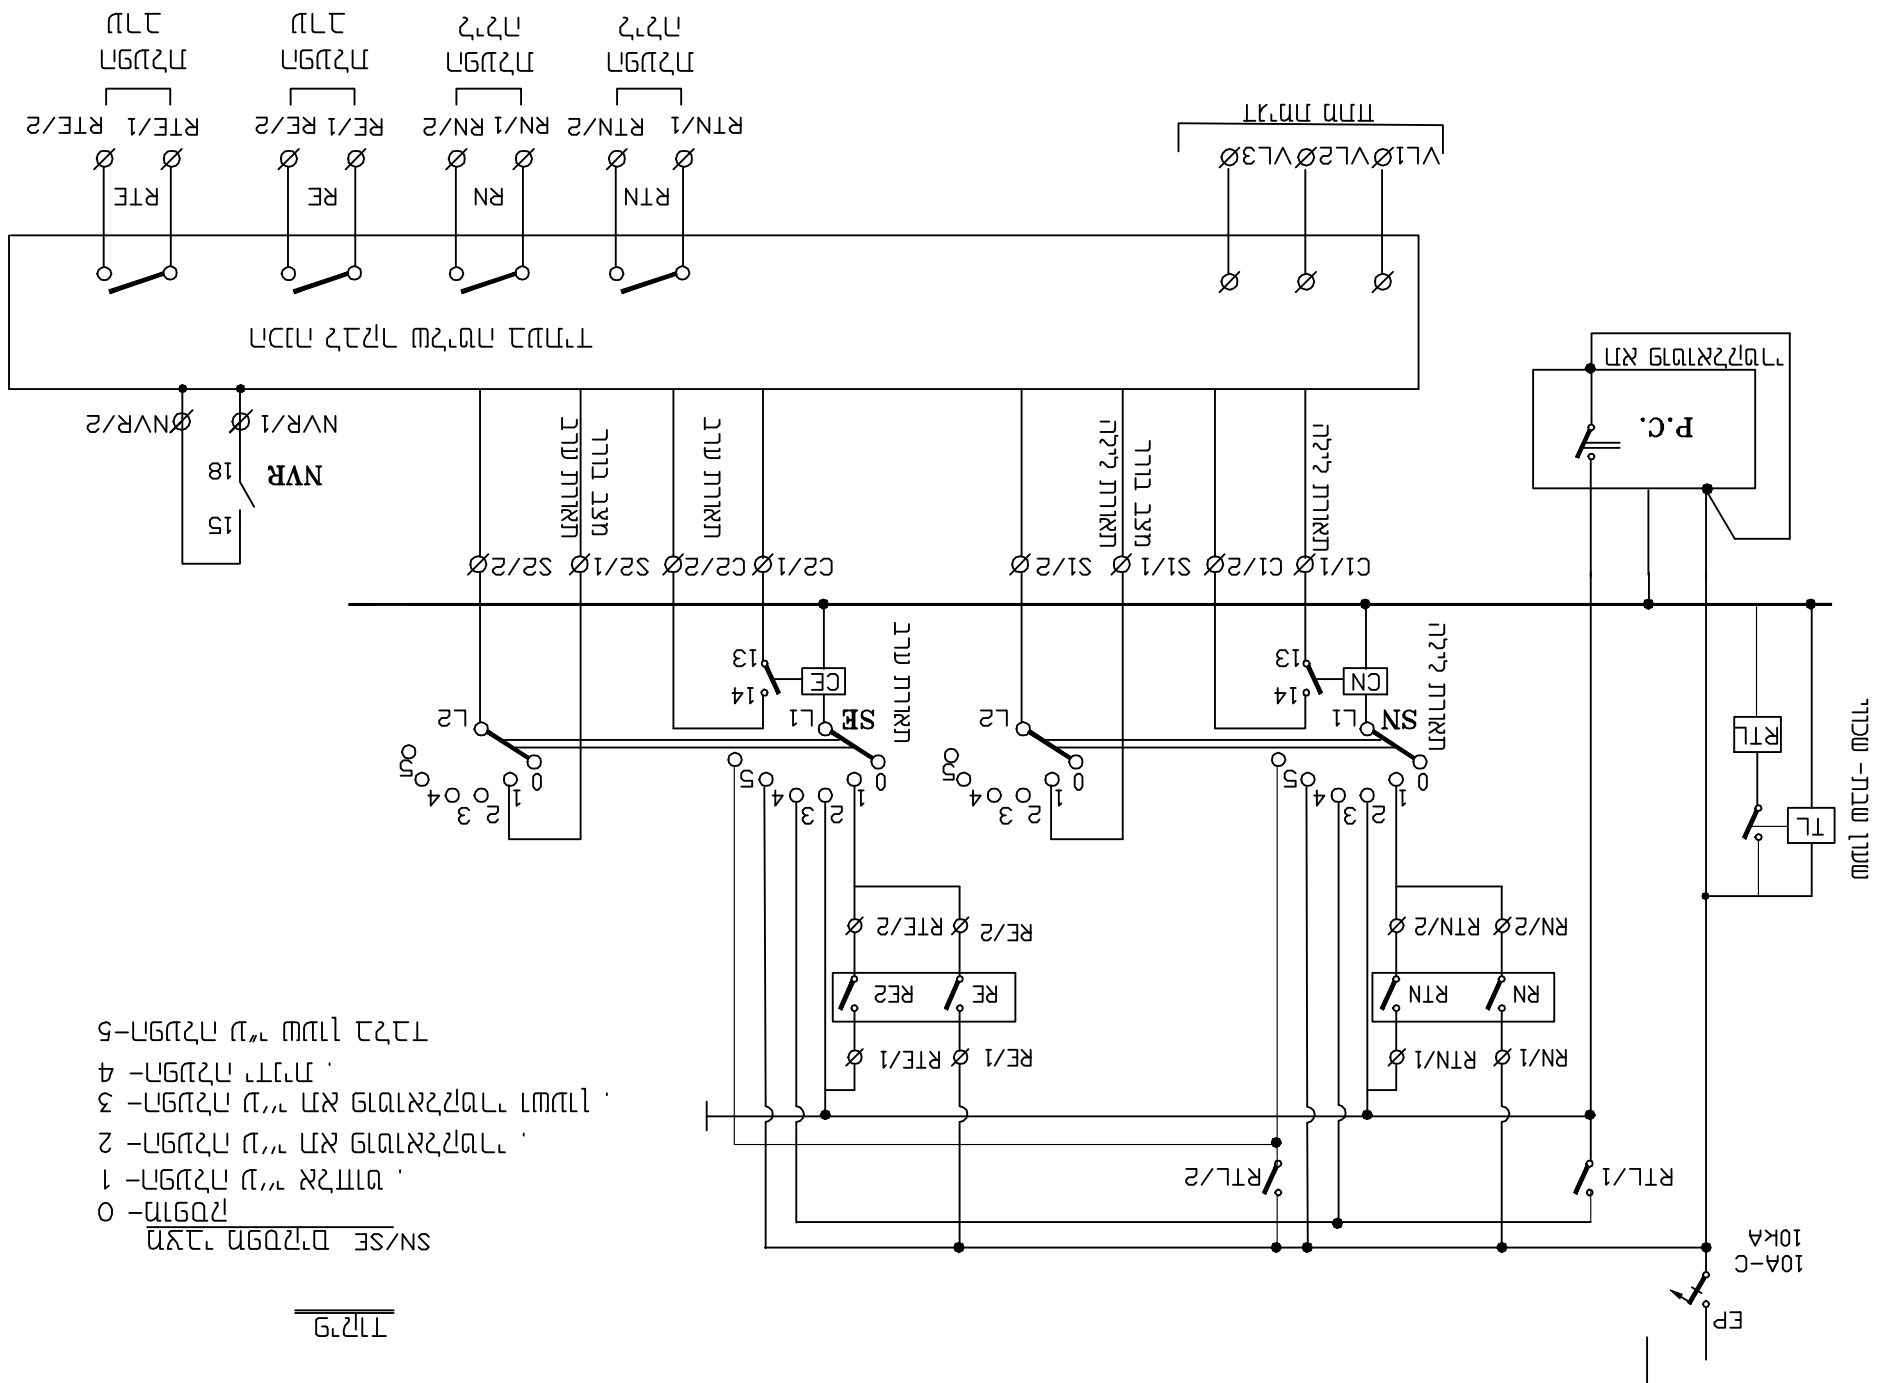

תוכנית חשמל לחדר 3x80A

שטח חדר: 13-17

שם המערכת: LT-13

שם הפרט: שם הפרט

תאריך: 07.10.19

הנדסר

הנדסר: גלילי

04.dwg - PT-5313

- 0- תופסת
- 1- הפנתה על ידי תאורת לילה
- 2- הפנתה על ידי תאורת לילה
- 3- הפנתה על ידי תאורת לילה
- 4- הפנתה על ידי תאורת לילה
- 5- הפנתה על ידי תאורת לילה

פיקוד