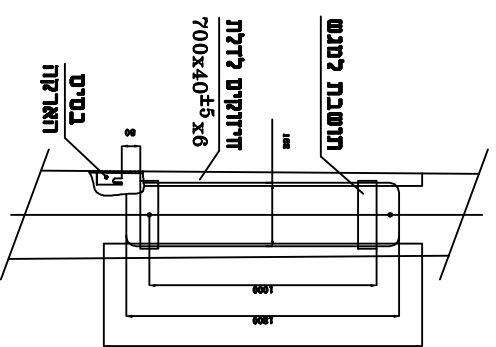

טורן

טורן

ECCC-PT-S313-04.dwg

019
 NAVION LED
 T2/T3

019
 NAVION LED
 T2/T3

019

**3 ברני הדוקה 3/8" W
 בדלוקה שורה בהיקף**

C-019