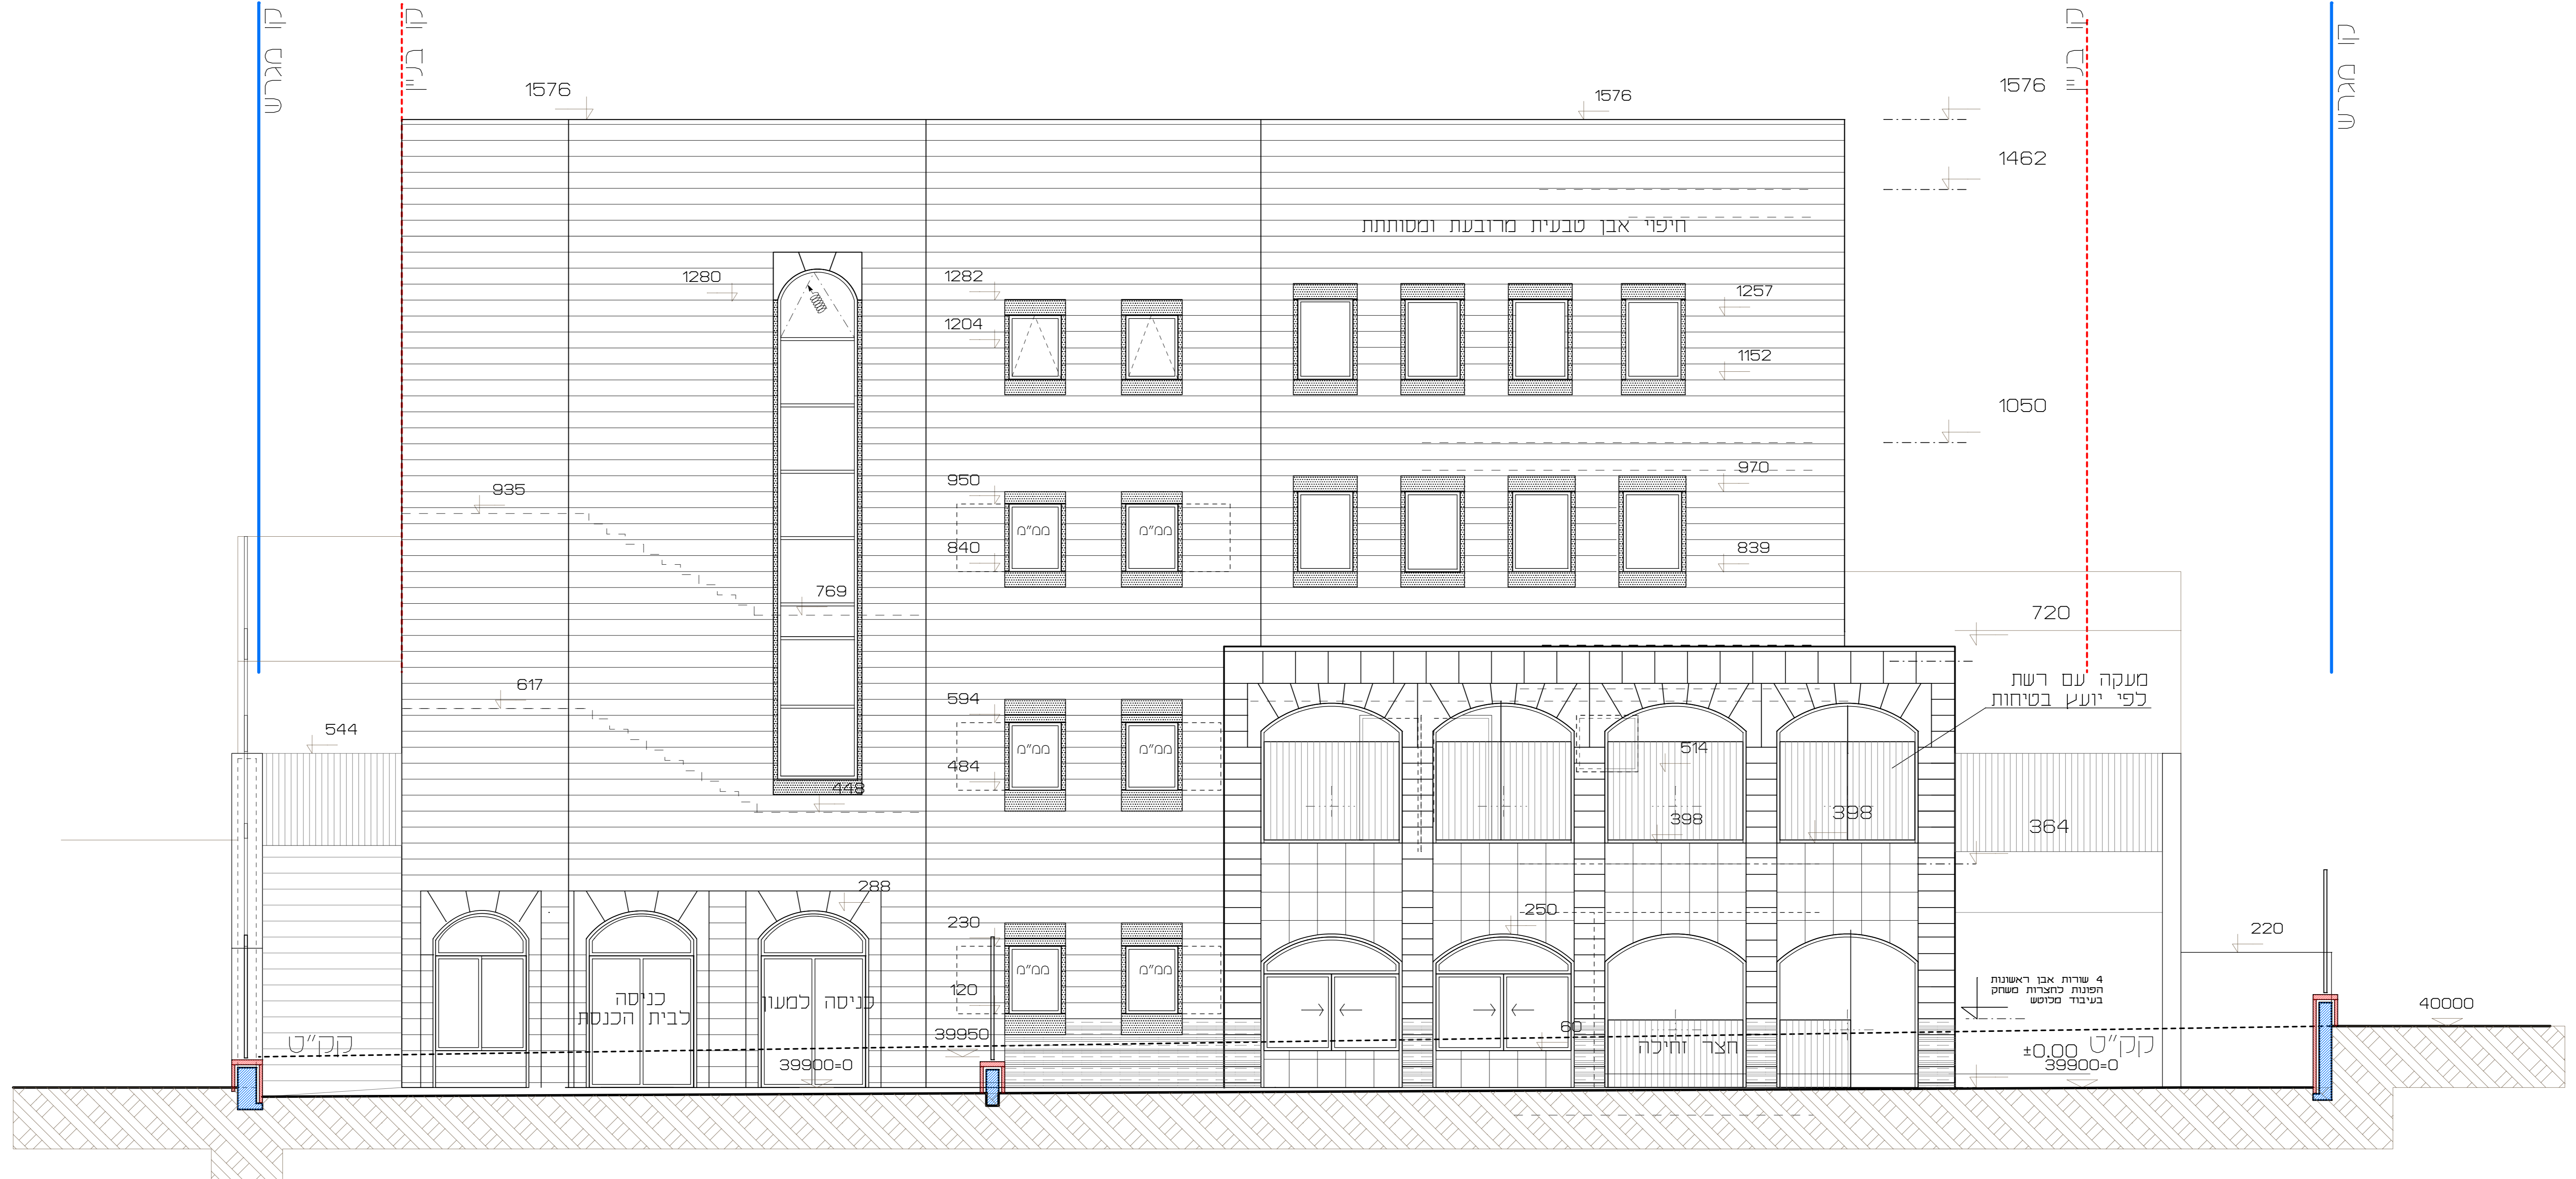

חזית צפונית

חזית מערבית

תאריך	תיאור
00-00-00	תוכנית
17-09-2017	תוכנית
18-12-2018	תוכנית
15-01-2019	תוכנית
04-02-2019	תוכנית
23-06-2019	תוכנית
22-07-2019	תוכנית
31-07-2019	תוכנית

תאריך	שינוי
22-07-2019	סימן חבנית לכסדר.
31-07-2019	כפני ואוס טמון הגדרות מרובעות בחבנית הפתוח מדרגות מרכזיות מרובות תחומות.
26-09-2019	עדכון קיר ארון קודש

<input type="radio"/> כתיב	<input type="radio"/> כתיב
<input type="radio"/> כתיב	<input type="radio"/> כתיב

המבצע אחראי כבדיקה המידות וכחיתאמתן במקום על המבצע כבקר את כל המידות ועל כל טעות או אי התאמה יש כחודיע למתכנן. כל התוכנית זו ורכישו הפרטי של האדריכל. או לכפונה גדלים עי מדידה בעורטוס.

מספר פרויקט **716**

שם הפרוייקט **בית כנסת מעב 6 כיתה מעון יום רמת בית שמש - ג'2**

שם התכנית **חזית צפונית חזית מערבית**

תאריך	26-09-2019
שרטט	
ק. מ.	1:50