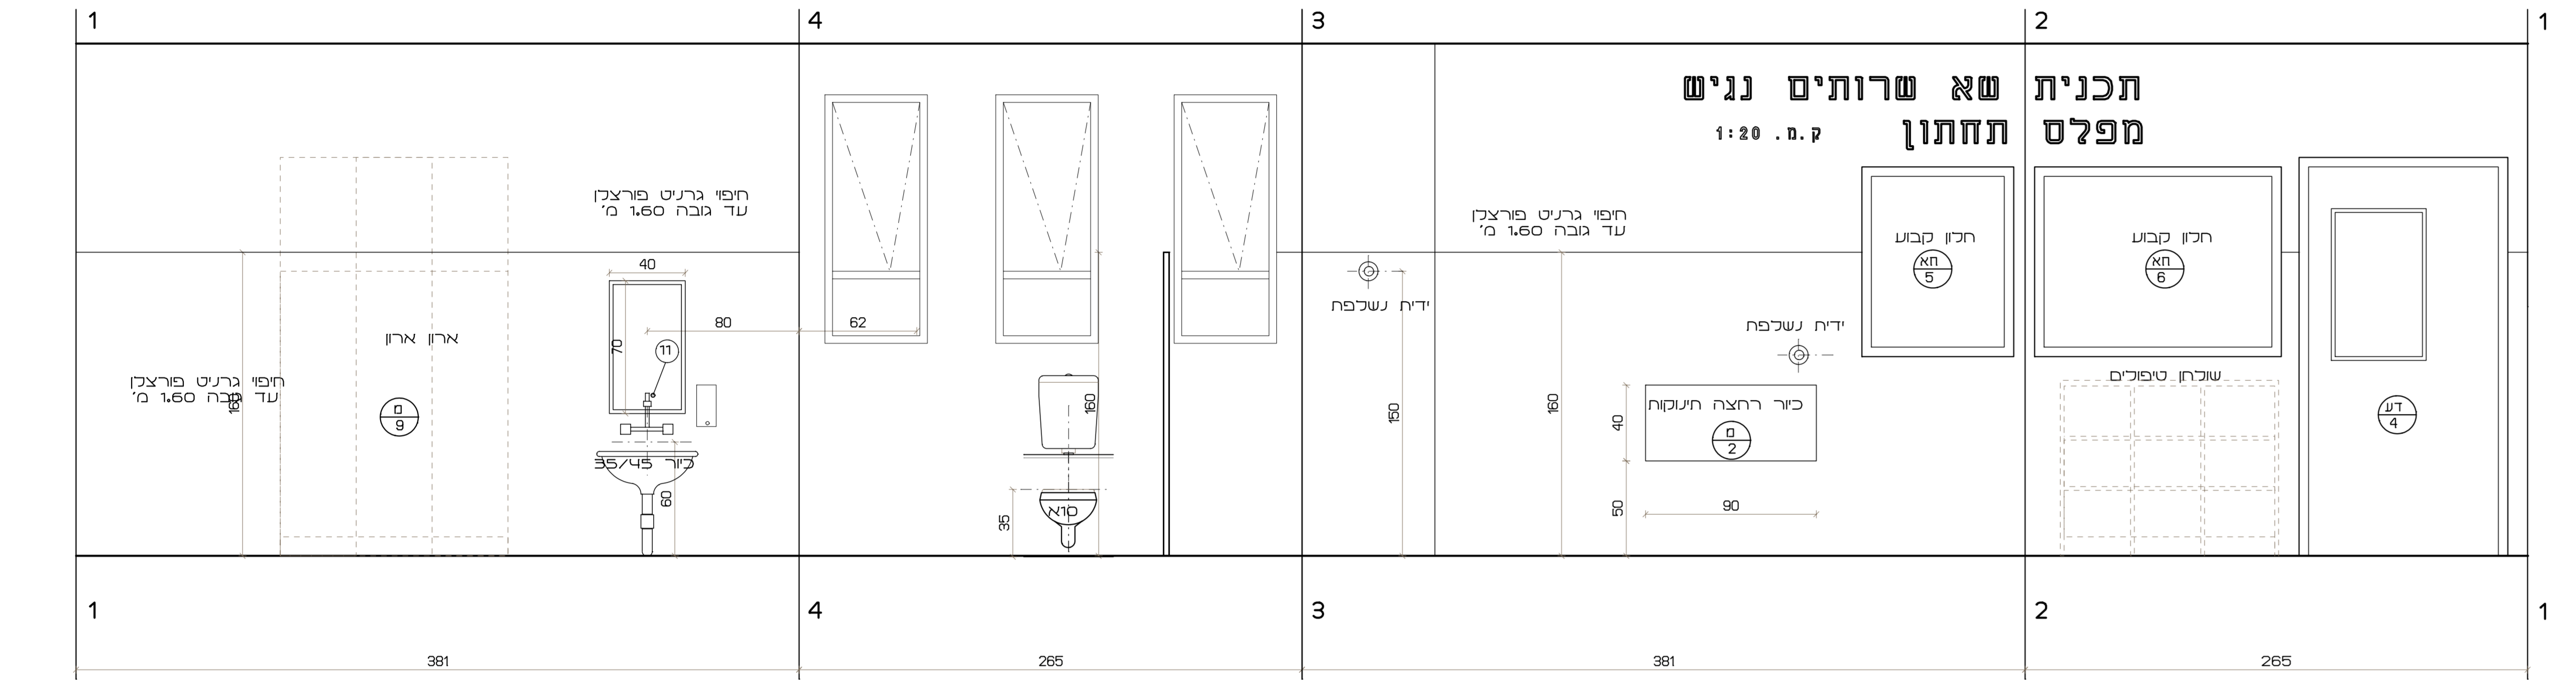

פריסת תא שרותים ננים
במפלס תחתון 1:20 - 0.0. ק

פריסת שירותי צוות קומה +3.64

תכנית מא שרותים ננים
מפלס תחתון 1:20 - 0.0. ק