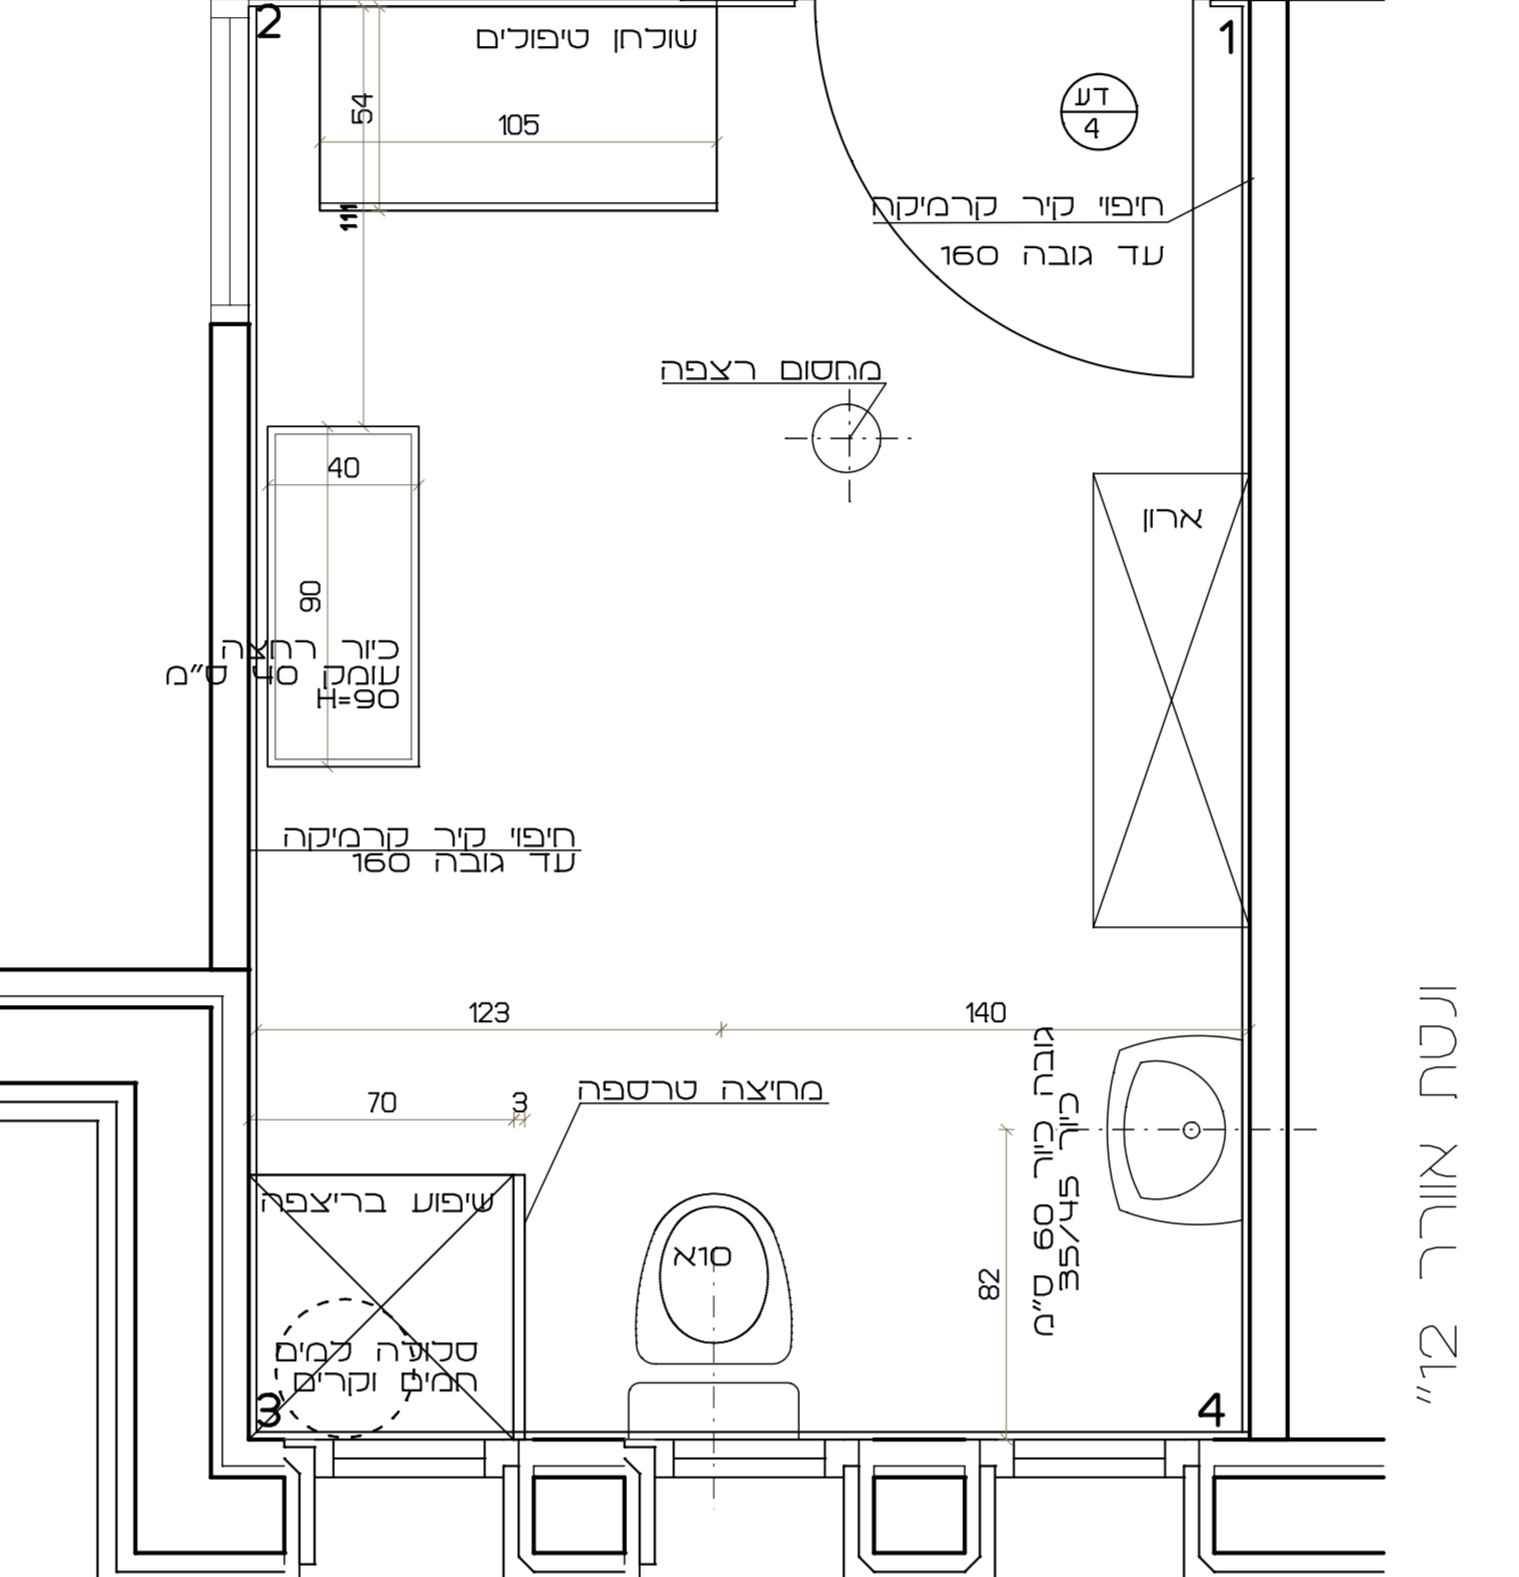

רשימת חומרי גמר ואביזרים כשירותים