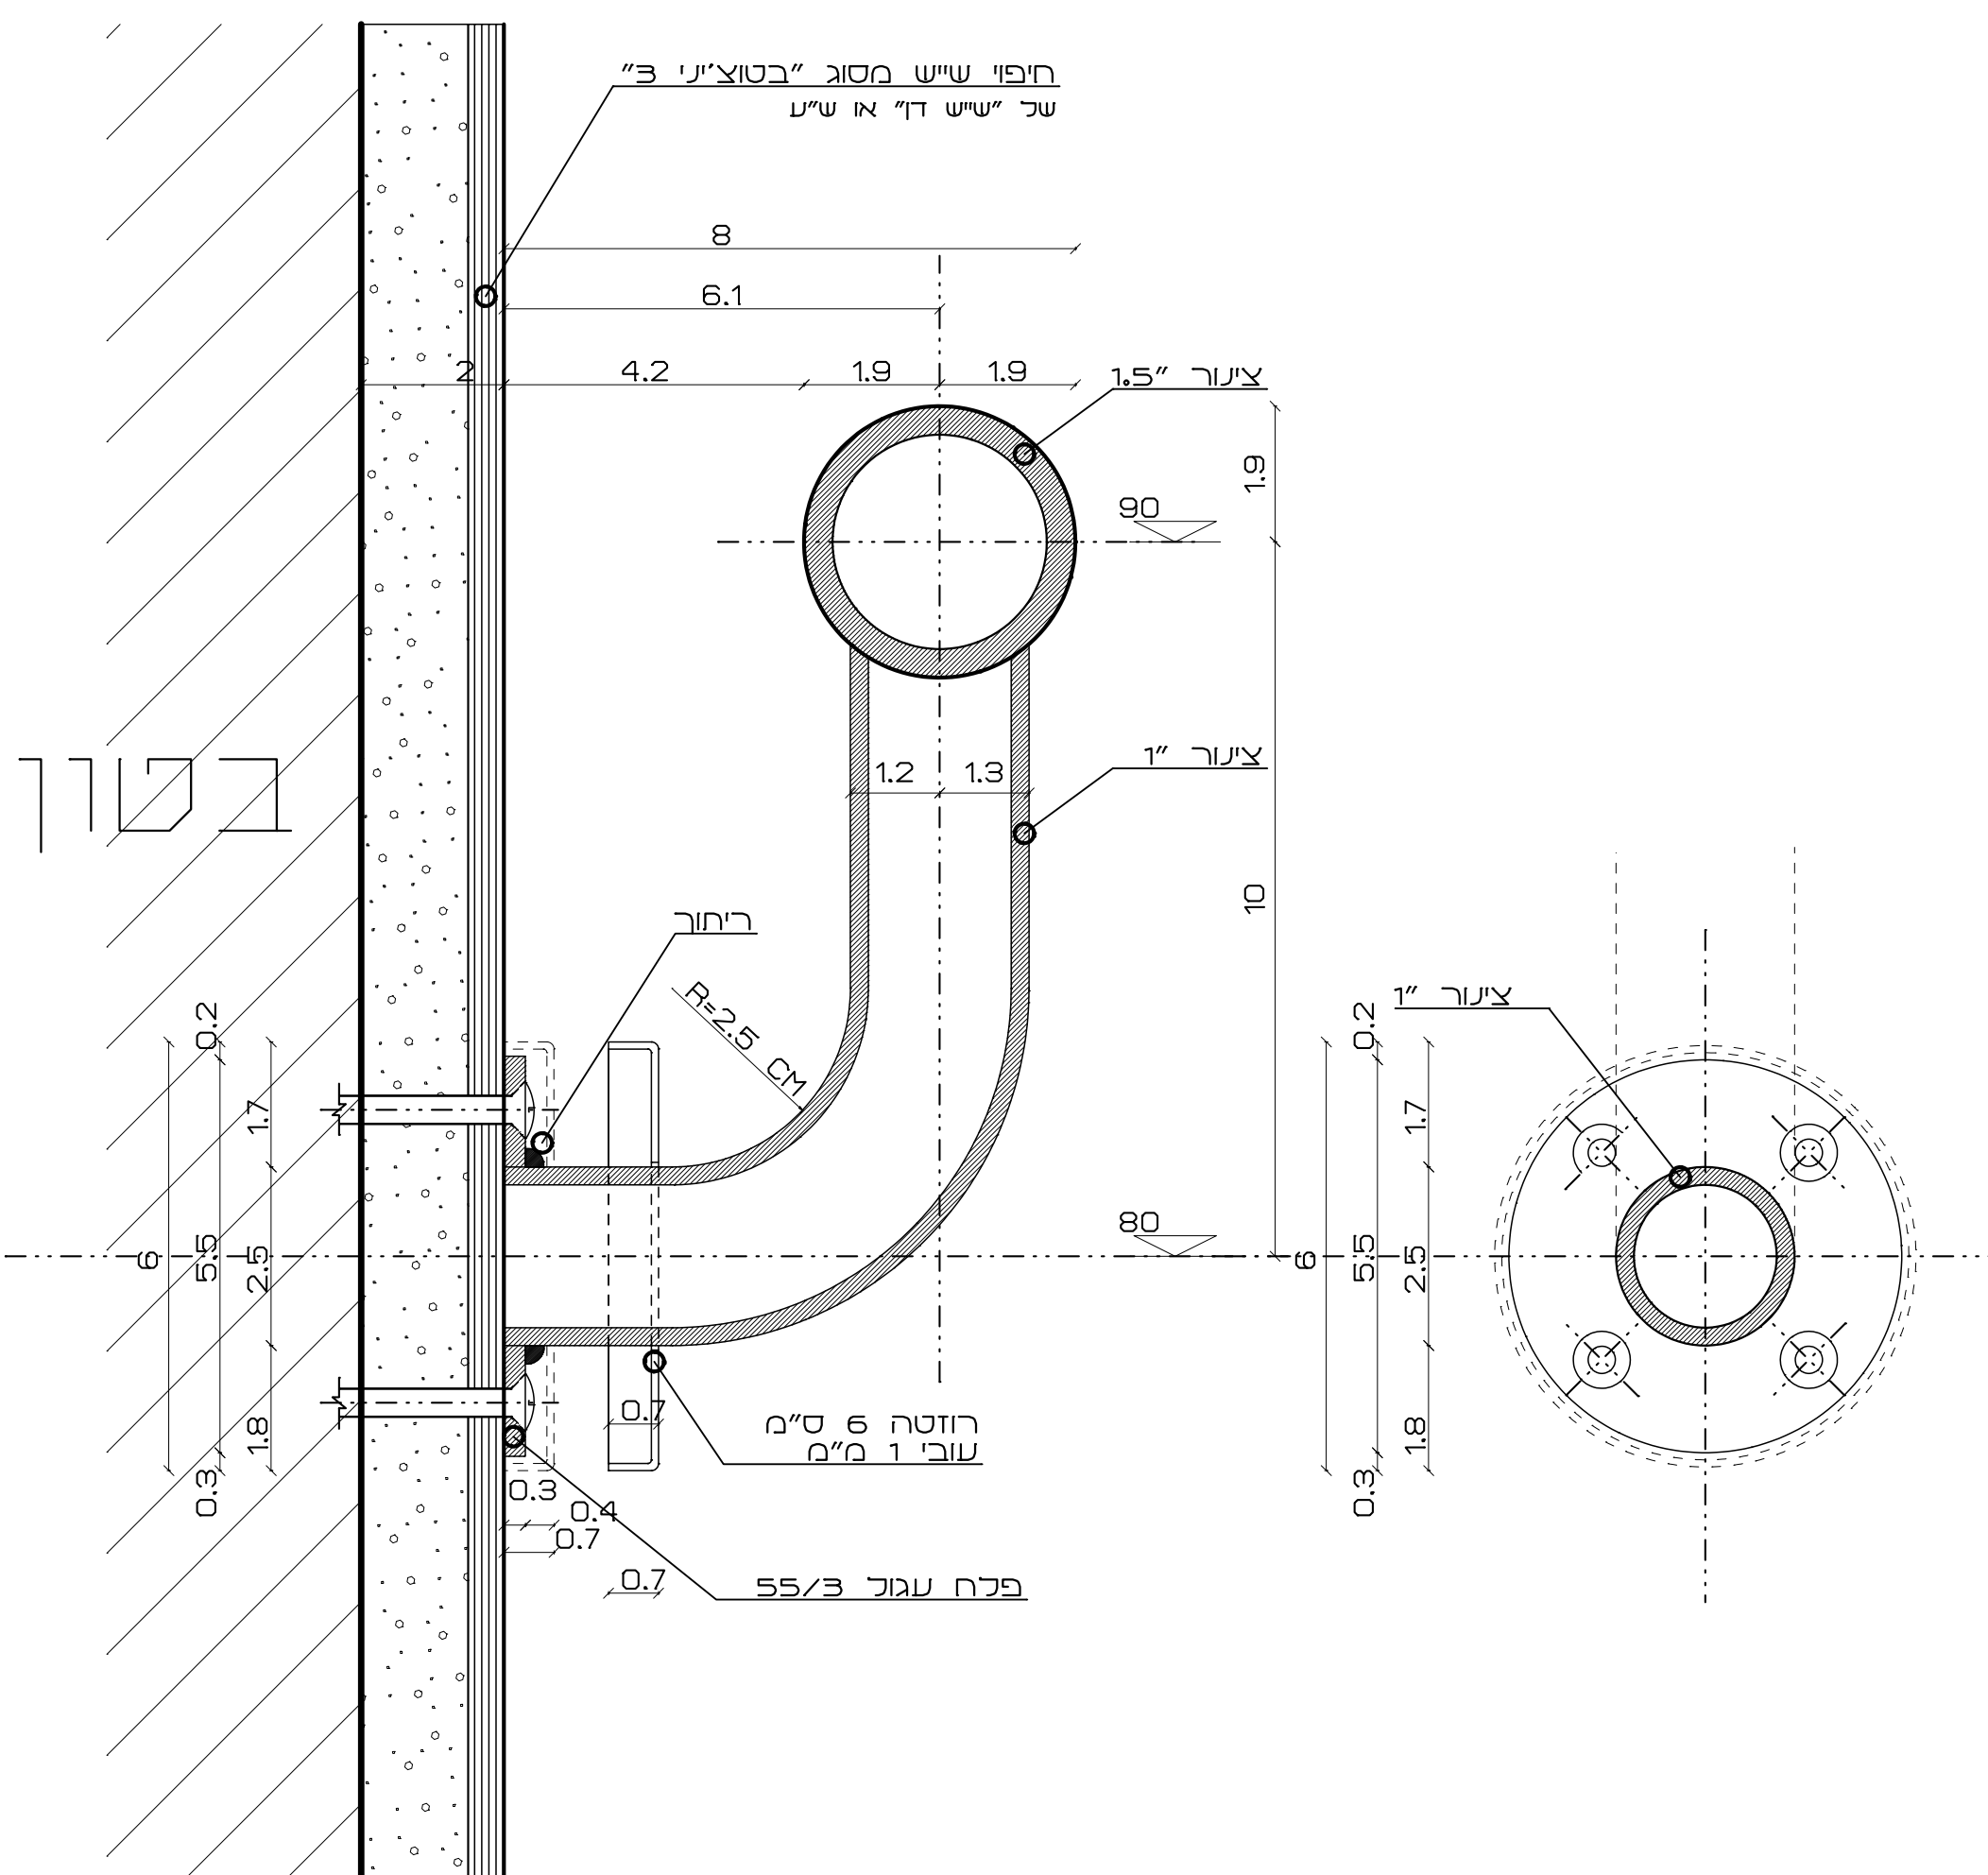

64-1
פרטי מדרגה

פרטי מעקה מדרגות המותקן
ע"ג קיר חדר מדרגות

תאריך	
25-05-2020	

תאריך	שינוי

כתיוב כביצוע

מספר פרויקט 716

שם הפרוייקט
בית כנסת
מעב 6 ביחוד מעון יום
רמת בית שמש- 2'ג'

שם התכנית
פרטי מדרגות
63-1,64-1

תאריך	פרטי מדרגה
25-05-2020	2

ק. מ.	1:10,1:1