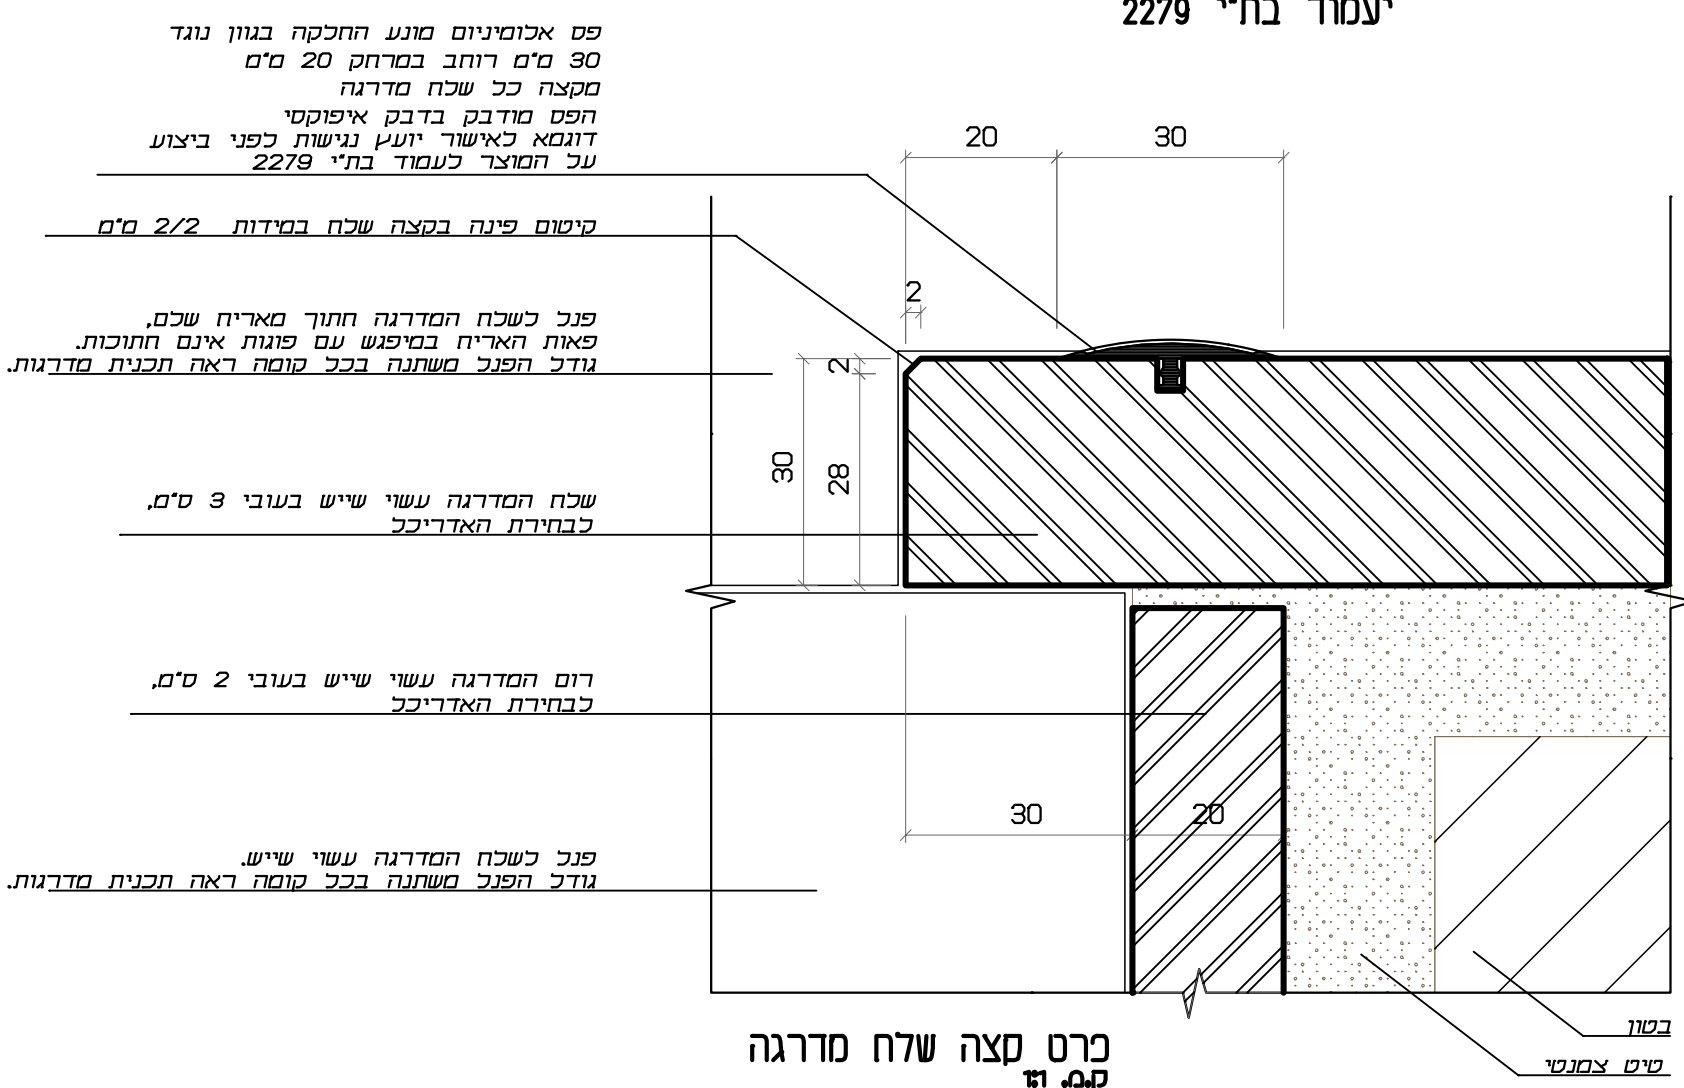

הערה: כס אדומים מוגע החכמה
עיסוד בחיי 2279

פרטי מדרגה