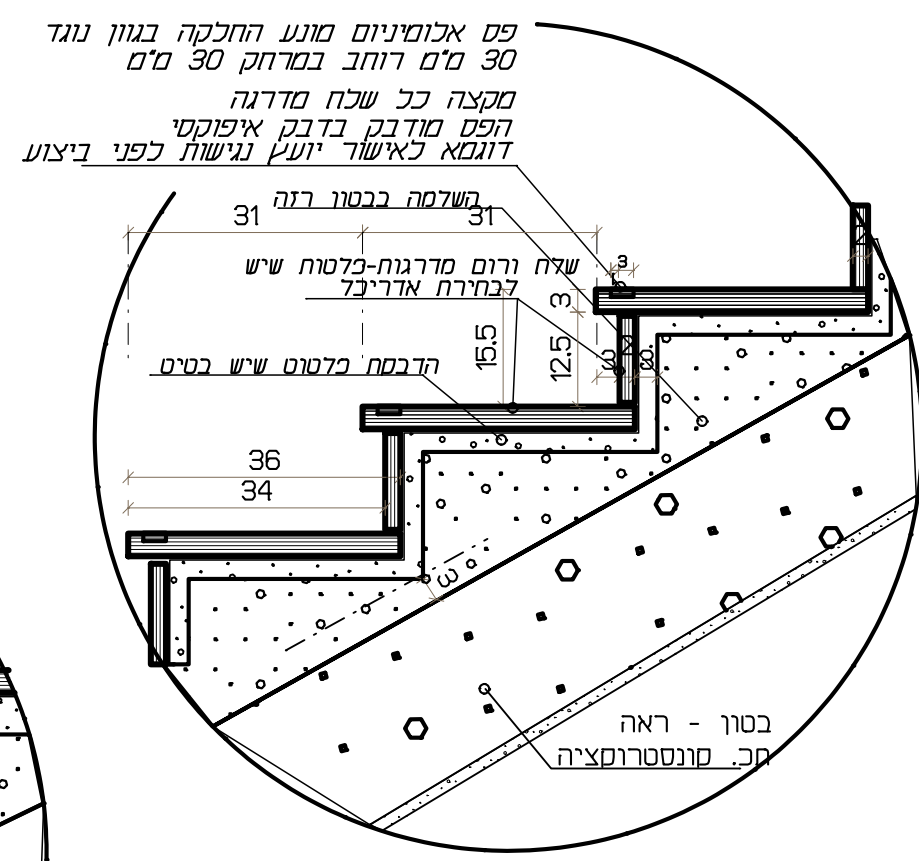

63-1
פרטי מדרגה

פרטי מדרגה סימוכין