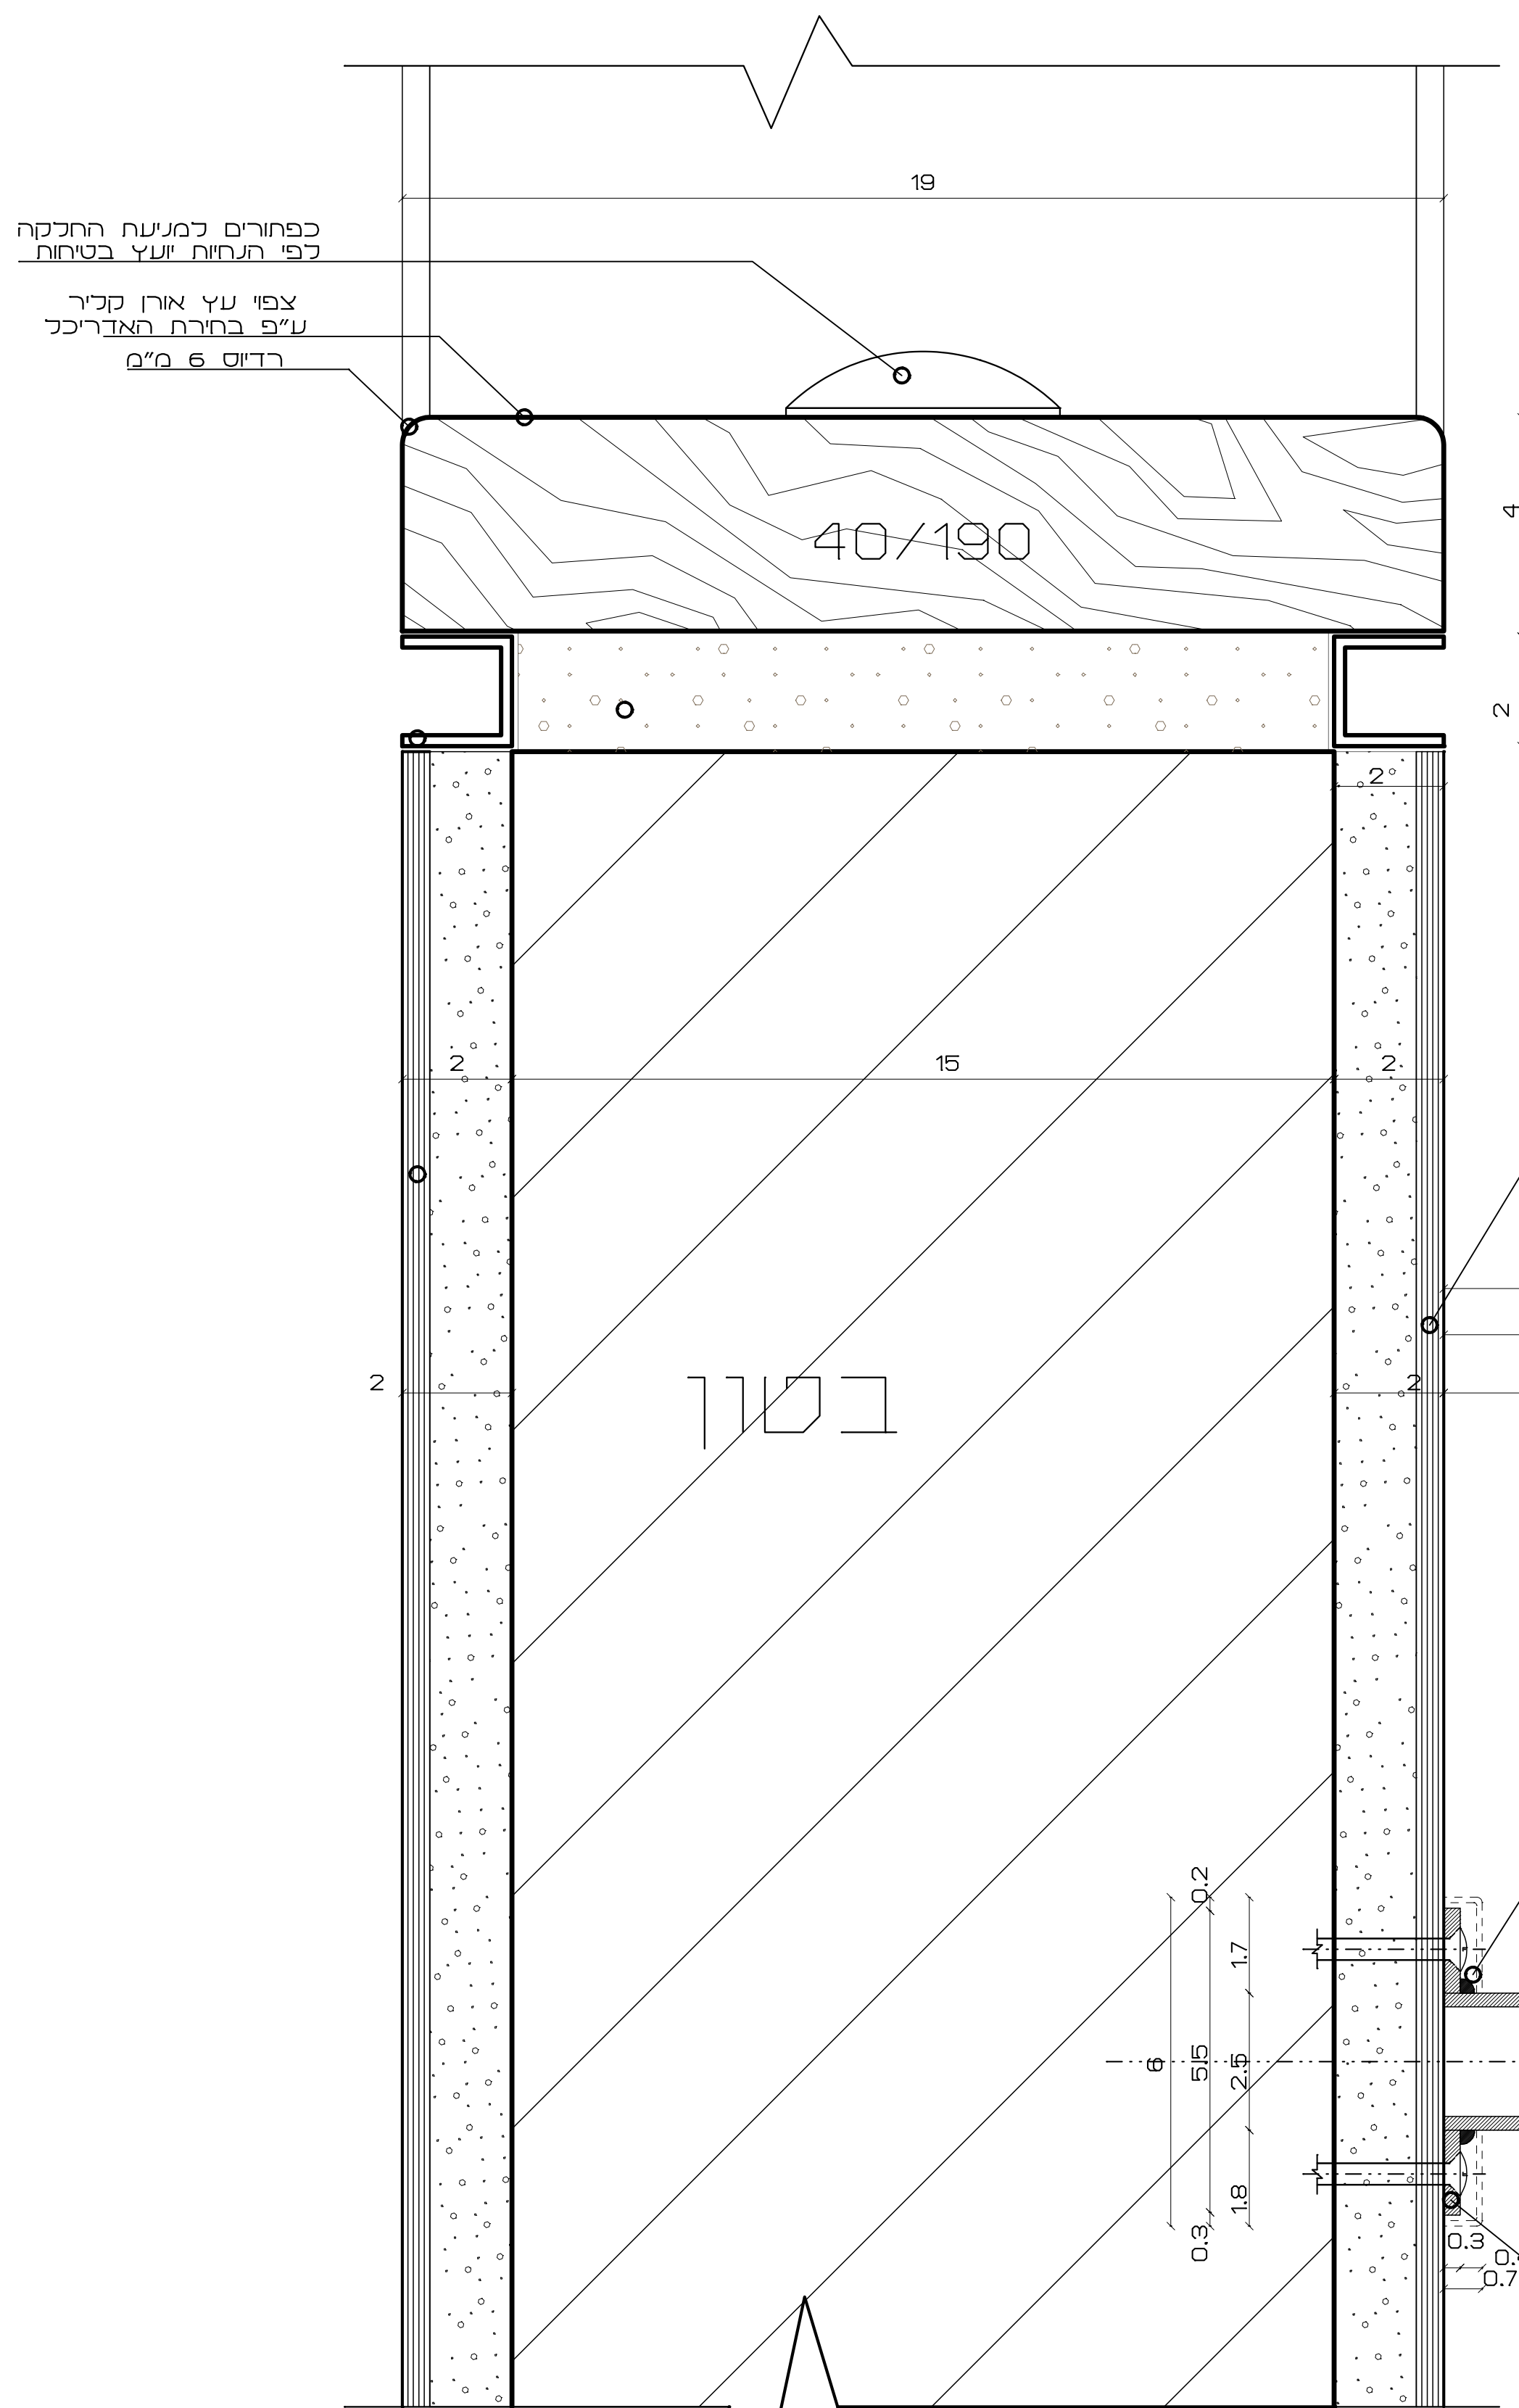

פרטי מדרגה

פרטי מעקה מדרגות המותקן
ע"ג קיר מעקה אמצעי
ופרט מעקה בנוי