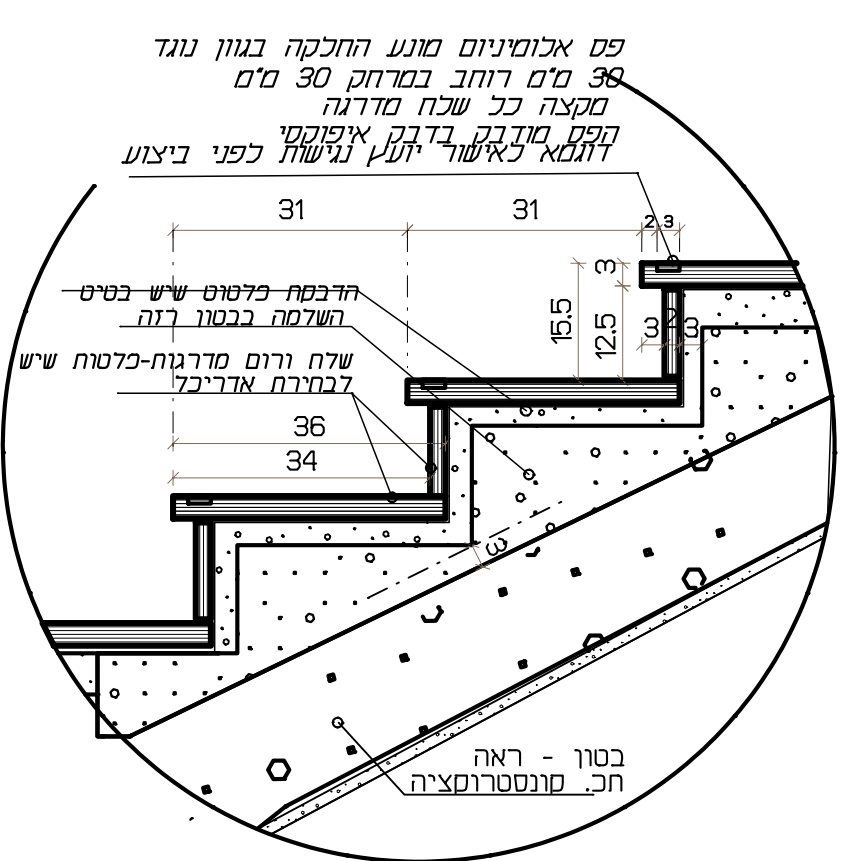

פרטי מדרגה ראשונה