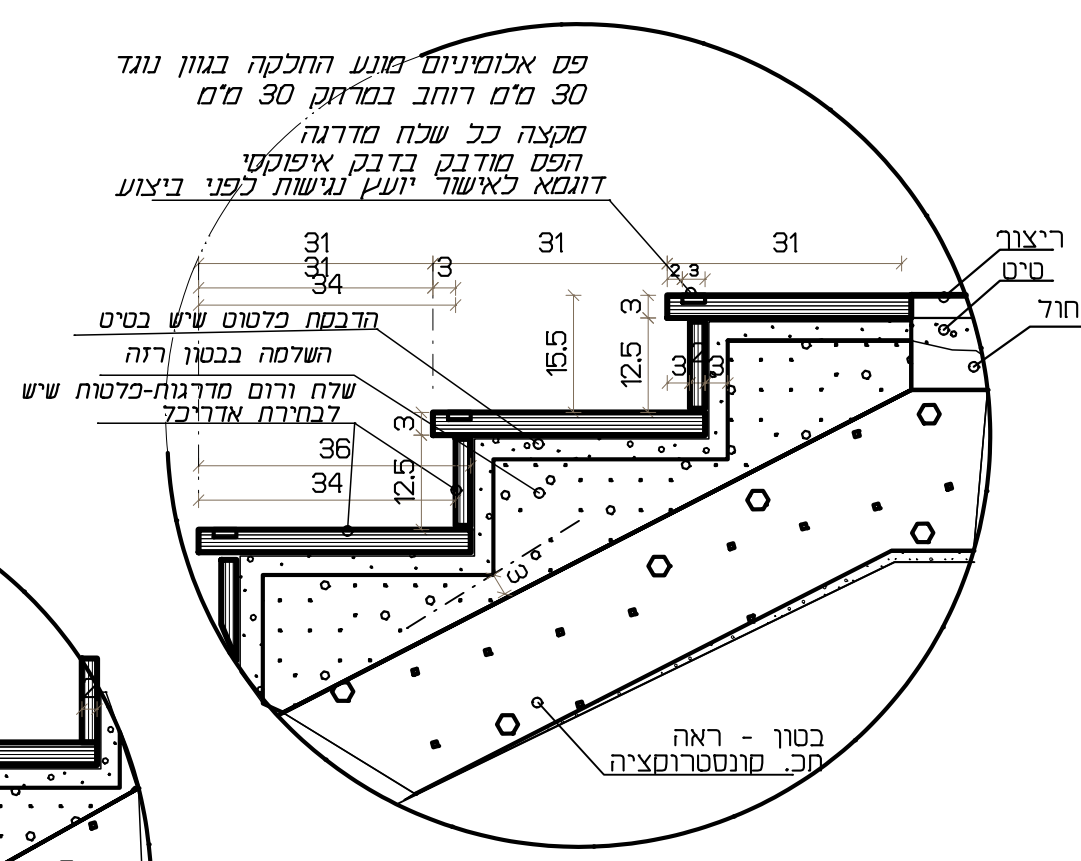

פרטי מדרגה אחרונה