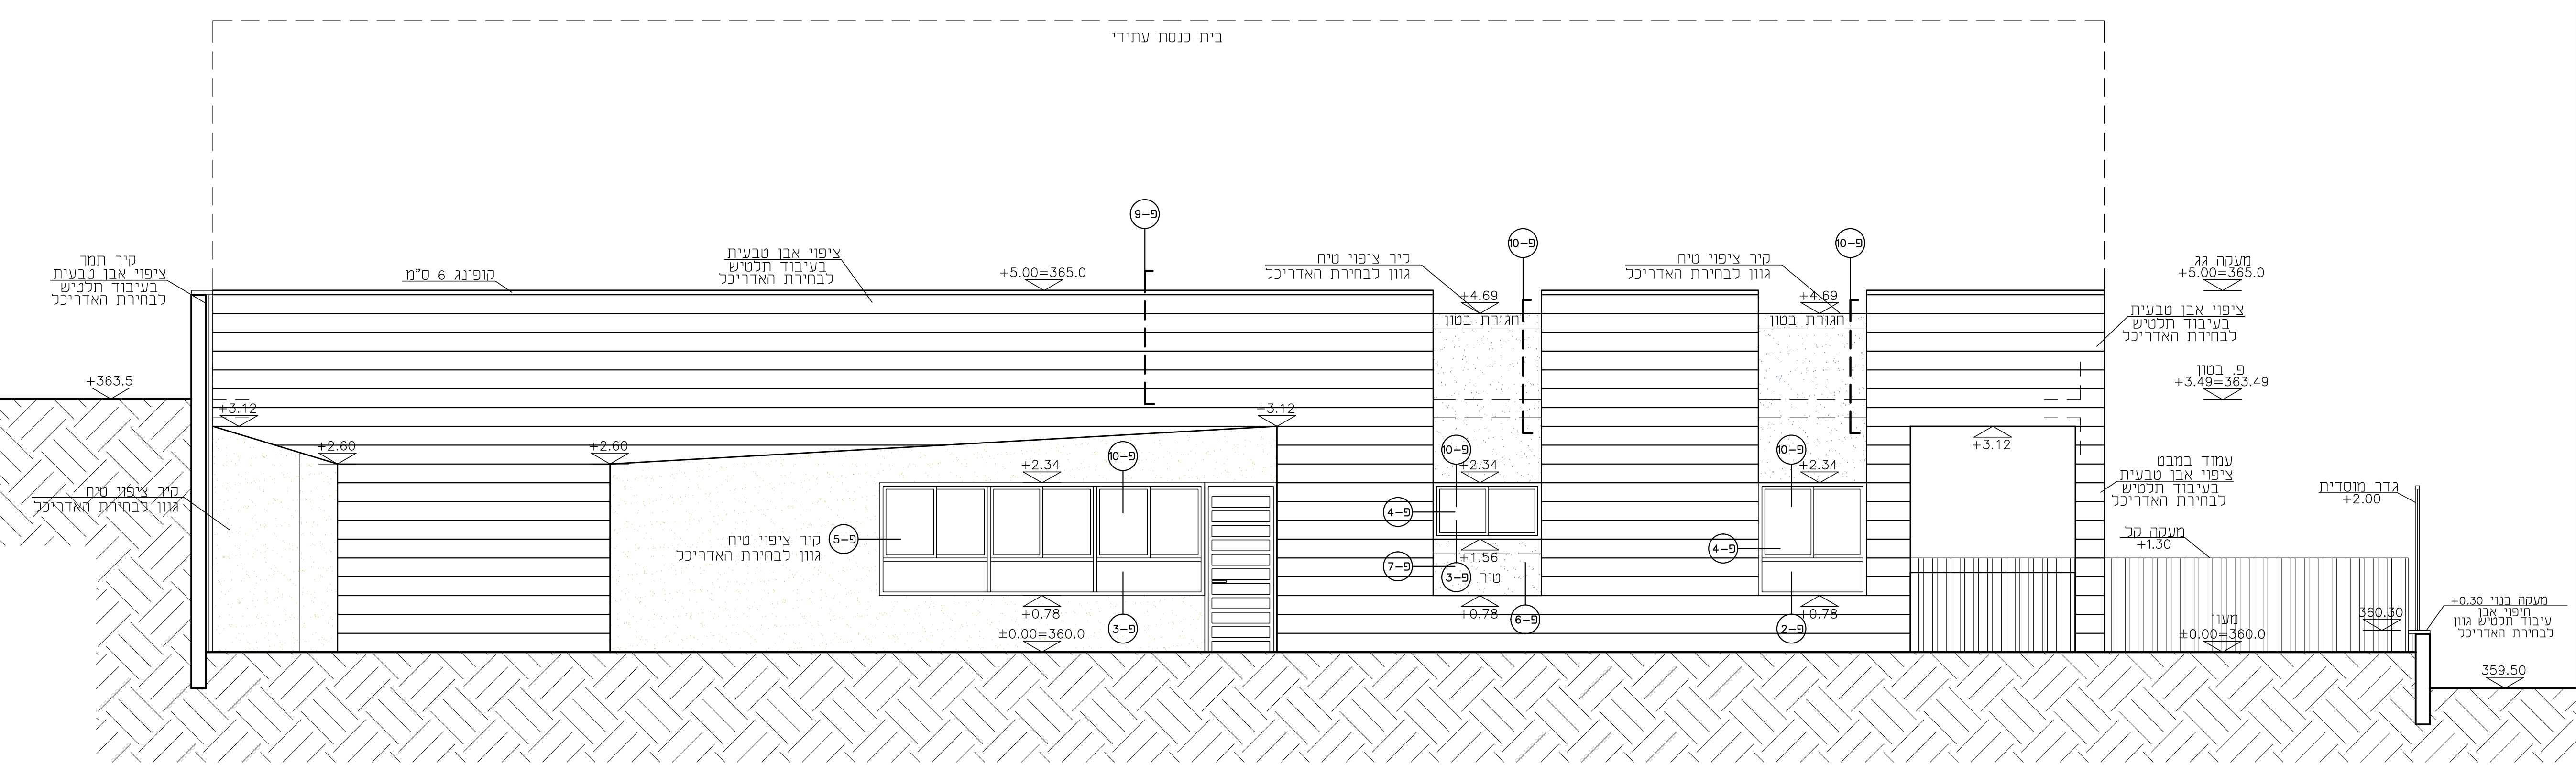

מחיר	יום	מספר
19.08.20		
17.08.20		
04.11.20		

מגרש 102-מזון יום

מספר תאריך שנויים

חזית מערבית  
קנ"מ 1:50

חזית צפונית  
קנ"מ 1:50

חזית דרומית  
קנ"מ 1:50

**ZADOMAN**  
ARCHITECT

מ. זיידמן  
אדריכל ומתכנן עירוני

תל אביב 02-5635819

שם תוכנית: שם התוכנית

חזיתות 7

קנה מידה 1 : 50

המבצע אחראי כבידיעת התוכנית וכוונתו להחליט על כל שטוח או א-החלטה ע"י רשות המוסמכת להחליט על כל שטוח או תוכנית לביצוע רק כאשר הואם כולו בניה.