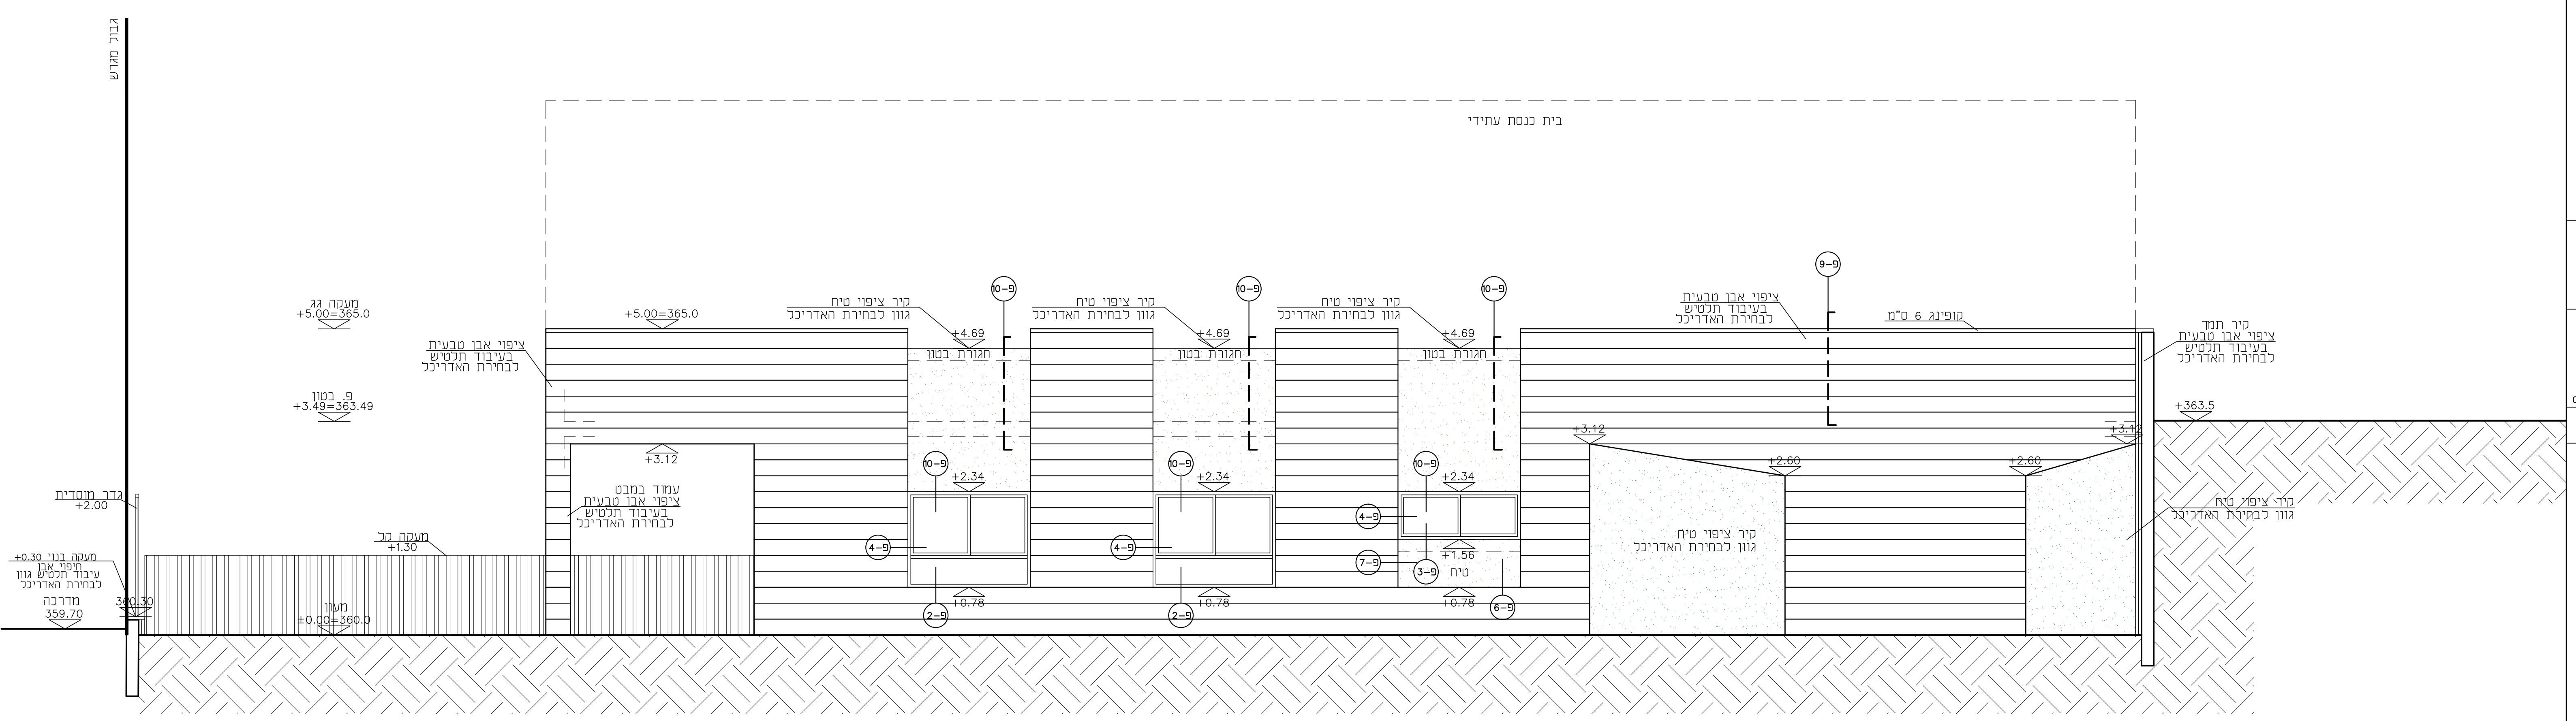

מחיר	יום	מספר
19.08.20		
17.08.20		
04.11.20		

מגרש 102-מזון יום

מספר תאריך שנויים

חזית מערבית  
קנ"מ 1:50

חזית צפונית  
קנ"מ 1:50

חזית דרומית  
קנ"מ 1:50

**ZADOMAN**  
ARCHITECT

מ. זיידמן  
אדריכל ומתכנן עירוני

תל אביב 02-5635819

שם תוכנית: שם התוכנית

חזיתות 7

קנה מידה 1 : 50

המבצע אחראי כבידיעת התוכנית וכוונתו להחליט על כל שטוח או א-החלטה ע"י רשות המוסמכת להחליט על כל שטוח או תוכנית לביצוע רק כאשר הואם כולו בניה.