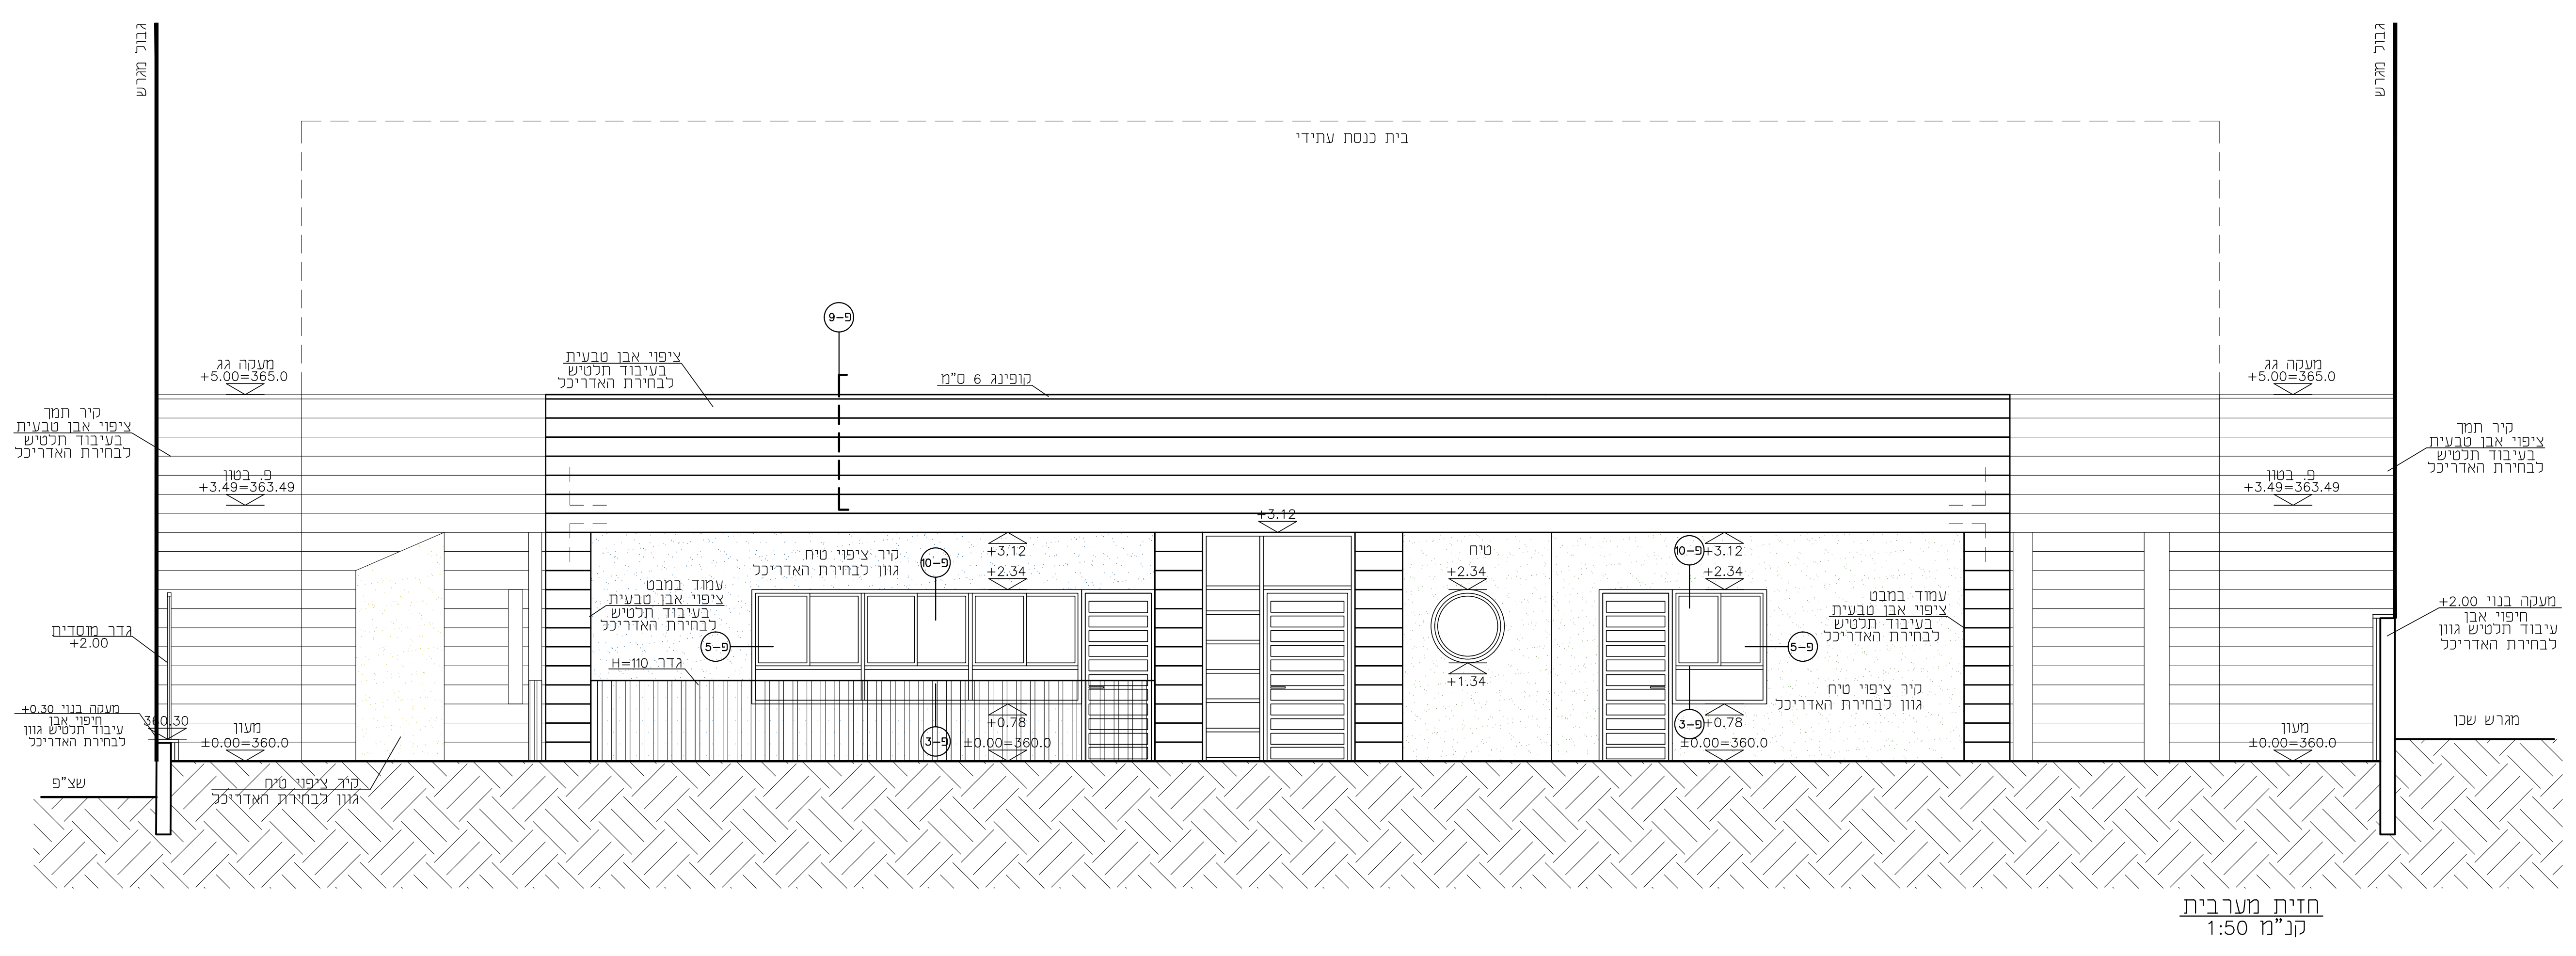

מחיר	יום	מספר
19.08.20		
17.08.20		
04.11.20		

מגרש 102-מזון יום

מספר תאריך שנויים

חזית מערבית  
קנ"מ 1:50

חזית צפונית  
קנ"מ 1:50

חזית דרומית  
קנ"מ 1:50

**ZADOMAN**  
ARCHITECT

מ. זיידמן  
אדריכל ומתכנן עירוני

תל אביב 02-5635819

שם תוכנית: שם התוכנית

חזיתות 7

קנה מידה 1 : 50

המבצע אחראי כבידיעת התוכנית וכוונתו להחליט על כל שטוח או א-החלטה ע"י רשות המוסמכת להחליט על כל שטוח או תוכנית לביצוע רק כאשר הואם כולו בניה.