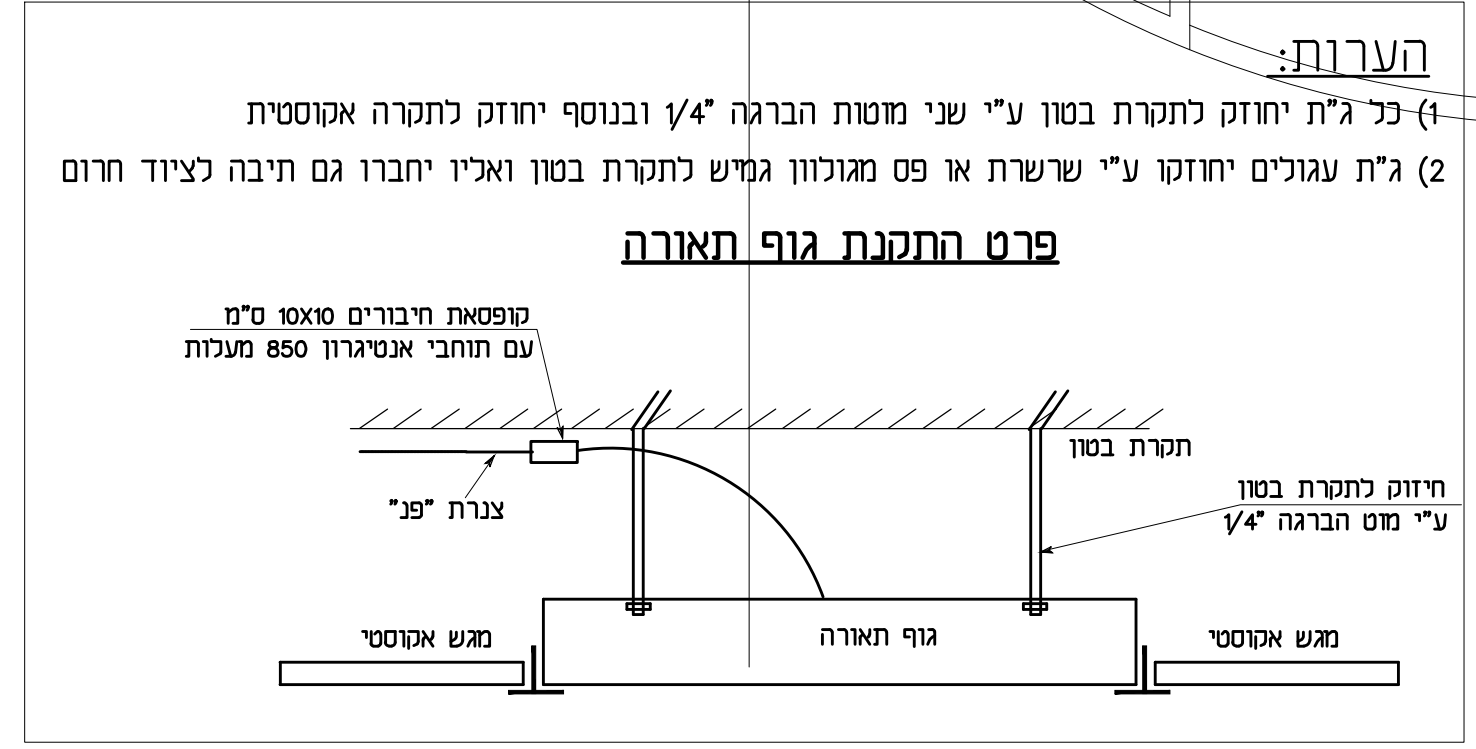

הפצה	1	2	3	4
00				

רשימת תכניות	
מס גיליון	שם התכנית
1	תכנית כח קומה 1 -3.50
2	תכנית כח קומת קרקע ±0.00
3	תכנית חשמל קומת גג
4	תכנית תאורה קומה 1 -3.50
5	תכנית תאורה קומת קרקע ±0.00
6	תכנית הארקה
7	סכמות אנכיות
8	גיליון פרטים
9	לוחות חשמל
10	תכנית פיתוח

הערות:

1. עיון מפרט טכני וכתב כמותי.
2. המבנה אחראי למידות ועליו לבדוק. בכל מקרה של טעות או אי התאמה יש לעצור את העבודה ולהודיע למתכנן. במקרה שיש שוני בין המידות בתכניות לבין המידות במקרא-המידות בתכניות ו/או הקובעות.
3. כל המתקן יבוצע באופן סמוי.
4. המתכנן הינו הבעלים היחיד של התכניות ושל נכונות היוצרים בהן.
5. כל הזכויות שמורות - אין להשתמש בתוכניות ללא אישור בכתב מהמתכנן.

שינויים	
1	
2	
3	
4	

דורי הנדסת חשמל
כתובת: דורי 35 רושלים
טלפון: 020-5866038
פקס: 077-7879803
דוא"ר: 5866038@gmail.com

לעיון	למכרז	לביצוע
מעון אבא שאול		
בית שמש		
תכנית תאורה		
קומת קרקע מפרט ±0.00		
קנה מידה: 1:50	מחזור: 4	
גיליון: 5	תאריך: 01/11/2018	
מספר פרויקט: 988		
תאריך הדפסה: 13/08/2020		
מחנן: יוסי דורי	שרטוט: הני	

מקרא

יש להביא את כל ג'ית והאביזרים לאישור המתכנן והאדריכל לפני הרכישה כל ג'ית יחור עם הגנה נגד שבירה אביזרים תחריט דגם שובל כל התשקטים יחור אקוסטרוני תוצרת אוסרם או פיניס כל תוצרת יחור למיניקס תוצרת אוסרם SW או פיניס כל ג'ית יחזוק לתקרת בטון ע"י שני מוטות הברגה 1/4" בנוסף לחיזוק לתקרה מונמכת (ג'ית עגולים ע"י שרשרת) יש לחזק לתקרת בטון גם את יחידת החרום

תיאור	סימן
ג'ית פנל פנל 45W בדיווח 60x60 שטח תחריט אקוסטי כוסי פרימטרי אקריל תוצרת טיטנס או ט"ע עם תכו הג"א	
ג'ית כד 60x60 ס"מ שטח תחריט אקוסטי דגם פנמאכר של געש 4000 LM ממואם לטוג התקרה כולל פינטו	
ג'ית מוגו מים שטוח בתקרה	
ג'ית כניל 24W	
ג'ית כד לתאורת כוח כיתה 34W כולל שפופרת הגנה נגד שברות נורוה עם רזקטור צד פרובלי מס ציפוי אנווייז עשוי אלומיניום שטוח בתקרה	
ג'ית כד עגול שטוח 25W עם זכוכית וטבעת דטרטיבית דגם פנדה ניסו	
ג'ית כד עגול מחכוה שטוח 60W עם זכוכית וטבעת דטרטיבית דגם אמולסט 6000LM תאורה 6000LM	
ג'ית כד מוגו עגול שטוח בתקרה 15W דגם פנדה ניסו	
ג'ית שטוח כד 20W מוגו מים IP65	
ג'ית כד לתאורת מנורות כינה לחדרי פניסה לפי בחירה	
ג'ית כד 20W כניל כד ניסו לפי בחירה אדריכל	
ג'ית כד פרוגמטור 500W כוהארט כיפה ממואם	
ג'ית טפס נורת כד SW	
ג'ית כד 34W פנל רחב מוגו מים סטאר כד געש	
ג'ית FREEDOM מוגו מים 150W כד ניסו	
ג'ית FREEDOM מוגו מים 250W כד ניסו	
ג'ית מואז פלורגנט מופקטי עם כיתוב שם וכתובת ע"פ התקנו אודיו עם פוטוצל אינטגרלי דגם אסטל של ניסו	
ג'ית כניל עם יח חרום חד תכניתית דגם מופז או אקסטרים	
ג'ית חרום חד תכניתית כד" עם שטח "ציאה" 12 ס"מ או אקסטרים	
ג'ית כניל מותקן חיצוני	
לחצו תאורה	
מפסק זרם יחיד כפול היכוף תחריט	
מפסק זרם מוגו מים יחיד כפול תחריט	
מפסק דו קוטבי 24x6A עם נורית אדומה תחריט H=180	
יחידת הפעלה למגוון מדגם יוניברסל מוגנית 20x8 SM תחריט ונובה מ-4 ס"מ כוסיפא מדובעת מטריית תחריט-צנרת ופיקוד עד לכוח רצף	
נל הבנה למגוון חד פאזי שטח בריס 25A תחריט H=230	
מפסק ביטוח 10 אמה מוחש לזכוכית מעבה או כמאייד בהתאם לספק המוגו. ראה סכמות בתיאום עם מתקין מ"א	
נל הבנה למגוון חנת פאזי שטח 4x32A CEE תחריט H=230	
מפסק ביטוח 10 אמה מוחש לזכוכית מעבה או כמאייד בהתאם לספק המוגו. ראה סכמות בתיאום עם מתקין מ"א	
ח"ק חד פאזי יחיד או כפול תחריט H=180	
ח"ק חד פאזי מוגו מים IP65 תחריט H=180	
נקי מפרט תחריט בגובה אביזרים סמכים	
נקי תמשרת סיום כוסיפא 55 מ"מ וצנרת בוסטר 25 מ"מ לראוון תמשרת-שטוח כפול R45 CAT6 של R11 בגובה אביזרים סמכים	
נקי מ"כ תחריט בגובה אביזרים סמכים	
נקי אינטרקום פנימית עם מסך 7" צבעוני	
נקי אינטרקום חיצוני מוגו מים IP65	
פעמון גונג	
לחצו לפעמון	
שופר פריצה חיצוני	
גכאי נפח סיום בדיבה 55 מ"מ תחריט H=200 M.S.	
נקי פנל שלטה פריצה	
נקי מרמטט H=160	
וונטה	
גכאי רעידת אדמה	
בוטו בתאום	
חיבור שמעיים חשבל ותמשרת ראה פרט	
לחצו הפסקת חרום למעבדה תנאי עם זכוכית שבירה	
מצלה	
לבינה:	
נקי לרמקול כרייה	
שופר כרייה חיצוני במענה הגג סיום בדיבה מוגנת IP65	
גכאי עש:	
מערבת כביבי בגז FM200	
מנורת סימון במערבת גכאי אש	
צופר אש פנימי עם נצנו	
צופר אש חיצוני מוגו מים	
לחצו אש H=160	
לחצו חרום H=190	
לחצו פתיחת הלונת שחרור עש	
תמשרת דו סטרית לאודיו מחסה	
מגנט סא כדית אש	
מנוע לפתיחת הלונת חשמליים לשרור עש