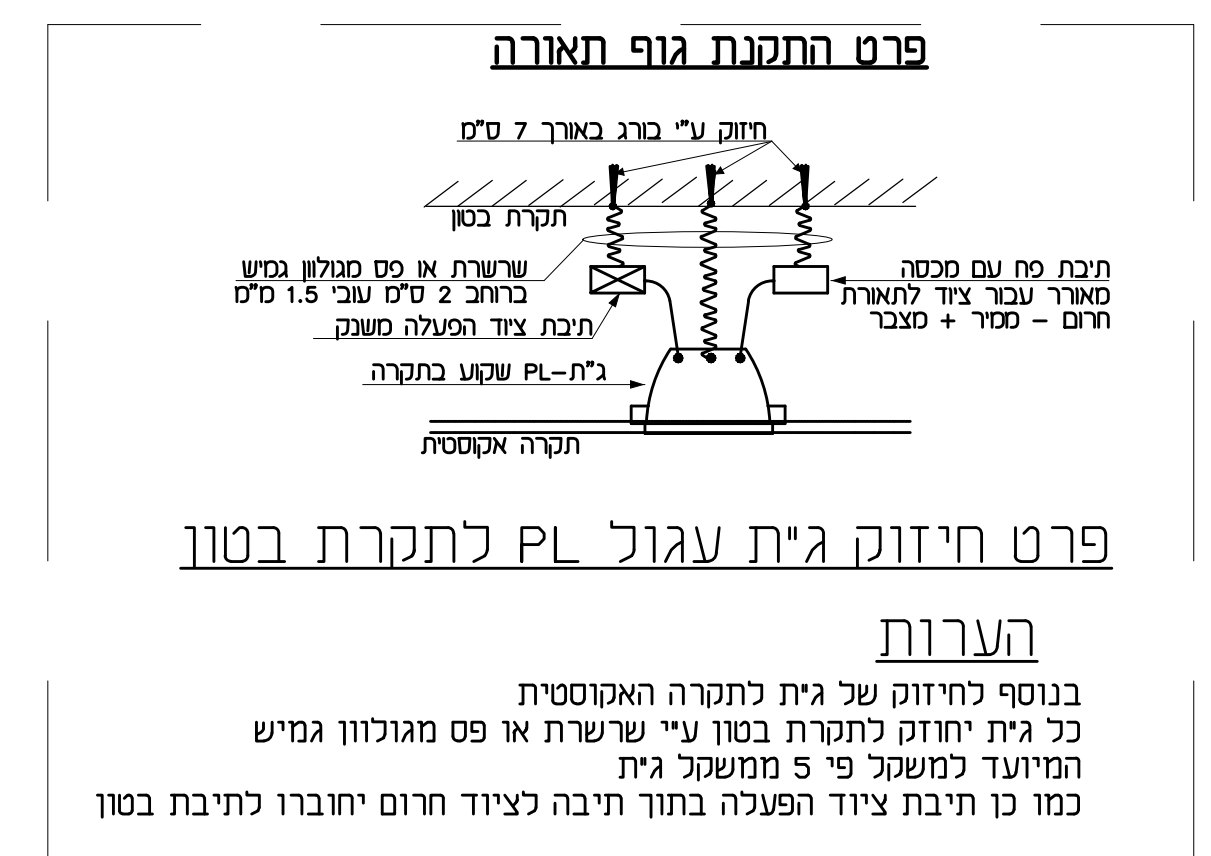

הפצה	1	2	3	4
00				

רשימת תכניות	
מס גיליון	שם התכנית
1	תכנית כח קומה 1 -3.50
2	תכנית כח קומת קרקע ±0.00
3	תכנית חשמל קומת גג
4	תכנית תאורה קומה 1 -3.50
5	תכנית תאורה קומת קרקע ±0.00
6	תכנית הארקה
7	סכמות אנכיות
8	גיליון פרטים
9	לוחות חשמל
10	תכנית פיתוח

הערות:

1. עיון מפרט טכני וכתב כמותי.
2. המבנה אחראי למידות ועליו לבדוק. בכל מקרה של טעות או אי התאמה יש לעצור את העבודה ולהודיע למתכנן. במקרה שיש שוני בין המידות בתכניות לבין המידות במקרא-המידות בתכניות ו/או הקובעות.
3. כל המתקן יבוצע באופן סמוי.
4. המתכנן הינו הבעלים היחיד של התכניות ושל נכונות היוצרים בהן.
5. כל הזכויות שמורות - אין להשתמש בתוכניות ללא אישור בכתב מהמתכנן.

שינויים	
1	
2	
3	
4	

דורי הנדסת חשמל
כתובת: דורי 35 רושלים
טלפון: 020-5866038
פקס: 077-7879803
דוא"ר: 5866038@gmail.com

לעיון	למכרז	לביצוע
מעון אבא שאול		
בית שמש		
תכנית תאורה		
קומת קרקע מפרט ±0.00		
קנה מידה: 1:50	מחזור: 4	
גיליון: 5	תאריך: 01/11/2018	
מספר פרויקט: 988		
תאריך הדפסה: 13/08/2020		
מחנן: יוסי דורי	שרטוט: הני	

מקרא

יש להביא את כל ג'ית והאביזרים לאישור המתכנן והאדריכל לפני הרכישה כל ג'ית יחור עם הגנה נגד שבירה אביזרים תחריט דגם שובל כל התשקטים יחור אקוסטרוני תוצרת אוסרם או פיניס כל תוצרת יחור למיניקס תוצרת אוסרם SW או פיניס כל ג'ית יחזוק לתקרת בטון ע"י שני מוטות הברגה 1/4" בנוסף לחיזוק לתקרה מונמכת (ג'ית עגולים ע"י שרשרת) יש לחזק לתקרת בטון גם את יחידת החרום

תיאור	סימן
ג'ית פנל פנל 45W בדיווח 60x60 שטח תחריט אקוסטי כוסי פרימטרי אקריל תוצרת טיטנס או ט"ע עם תכו הג"א	
ג'ית כד 60x60 ס"מ שטח תחריט אקוסטי דגם פנמאכר של געש 4000 LM ממואם לטוג התקרה כולל פינטו	
ג'ית מוגו מים שטוח בתקרה	
ג'ית כניל 24W	
ג'ית כד לתאורת כוח כיתה 34W כולל שפופרת הגנה נגד שברות נורוה עם רזקטור צד פרובלי מס ציפוי אנווייז עשוי אלומיניום שטוח בתקרה	
ג'ית כד עגול שטוח 25W עם זכוכית וטבעת דטרטיבית דגם פנדה ניסו	
ג'ית כד עגול מחכוה שטוח 60W עם זכוכית וטבעת דטרטיבית דגם אמולסט 6000LM תאורה 6000LM	
ג'ית כד מוגו עגול שטוח בתקרה 15W דגם פנדה ניסו	
ג'ית שטוח כד 20W מוגו מים IP65	
ג'ית כד לתאורת מנורות כינה לחדרי פניסה לפי בחירה	
ג'ית כד 20W כניל כד ניסו לפי בחירה אדריכל	
ג'ית כד פרוגמטור 500W כוהארט כיפה ממואם	
ג'ית טפס נורת כד SW	
ג'ית כד 34W פנל רחב מוגו מים סטאר כד געש	
ג'ית FREEDOM מוגו מים 150W כד ניסו	
ג'ית FREEDOM מוגו מים 250W כד ניסו	
ג'ית מואז פלורגנט מופקטי עם כיתוב שם וכתובת ע"פ התקנו אודיו עם פוטוצל אינטגרלי דגם אסטל של ניסו	
ג'ית כניל עם יח חרום חד תכניתית דגם מופז או אקסטרים	
ג'ית חרום חד תכניתית כד" עם שטח "ציאה" 12 ס"מ או אקסטרים	
ג'ית כניל מותקן חיצוני	
לחצו תאורה	
מפסק זרם יחיד כפול היכוף תחריט	
מפסק זרם מוגו מים יחיד כפול תחריט	
מפסק דו קוטבי 24x6A עם נורית אדומה תחריט H=180	
יחידת הפעלה למגוון מדגם יוניברסל מוגנית 20x8 SM תחריט ונובה מ-4 ס"מ כוסיפא מדובעת מטריית תחריט-צנרת ופיקוד עד לכוח רצף	
נל הבנה למגוון חד פאזי שטח בריס 25A תחריט H=230	
מפסק ביטוח 10 אמה מוחש לזכוכית מעבה או כמאייד בהתאם לספק המוגו. ראה סכמות בתיאום עם מתקין מ"א	
נל הבנה למגוון חנת פאזי שטח 4x32A CEE תחריט H=230	
מפסק ביטוח 10 אמה מוחש לזכוכית מעבה או כמאייד בהתאם לספק המוגו. ראה סכמות בתיאום עם מתקין מ"א	
ח"ק חד פאזי יחיד או כפול תחריט H=180	
ח"ק חד פאזי מוגו מים IP65 תחריט H=180	
נקי מפרט תחריט בגובה אביזרים סמכים	
נקי תמשרת סיום כוסיפא 55 מ"מ וצנרת בוסטר 25 מ"מ לראוון תמשרת-שטוח כפול R45 CAT6 של R11 בגובה אביזרים סמכים	
נקי מ"כ תחריט בגובה אביזרים סמכים	
נקי אינטרקום פנימית עם מסך 7" צבעוני	
נקי אינטרקום חיצוני מוגו מים IP65	
פעמון גונג	
לחצו לפעמון	
שופר פריצה חיצוני	
גכאי נפח סיום בדיבה 55 מ"מ תחריט H=200 M.S.	
נקי פנל שלטה פריצה	
נקי מרמטט H=160	
וונטה	
גכאי רעידת אדמה	
בוטו בתאום	
חיבור שמעיים חשבל ותמשרת ראה פרט	
לחצו הפסקת חרום למעבדה תנאי עם זכוכית שבירה	
מצלה	
לבינה:	
נקי לרמקול כרייה	
שופר כרייה חיצוני במענה הגג סיום בדיבה מוגנת IP65	
גכאי עש:	
מערבת כביבי בגז FM200	
מנורת סימון במערבת גכאי אש	
צופר אש פנימי עם נצנו	
צופר אש חיצוני מוגו מים	
לחצו אש H=160	
לחצו חרום H=190	
לחצו פתיחת הלונת שחרור עש	
תמשרת דו סטרית לאודיו מחסה	
מגנט סא כדית אש	
מנוע לפתיחת הלונת חשמליים לשרור עש