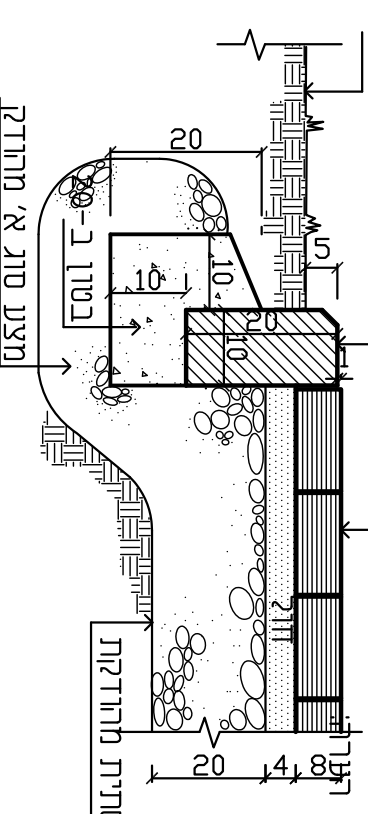

אבן גן 10/20/100 ס"מ  
תוצרת 'אקורשטיין' או ש"ע  
מק"ט 2413

**חזית**

ריצוף מאבן משתלבת 6/20/10  
תוצרת 'אקורשטיין' או ש"ע  
ברחם פרקט

70% גוון חום ברזל  
30% גוון אדום 130 חפוד  
באקוריאיות

תערה:

יש להניח שורה ניצבת  
ליד קירות,אש. ובמעבר  
בין שני כיווני תחית וריצוף

**תנוודה 1:20**

אבן תיזום 10/20/100 ס"מ  
תוצרת 'אקורשטיין' או ש"ע  
מק"ט 2413

אדמה

ריצוף אבן משתלבת  
תוצרת 'אקורשטיין' או ש"ע

**חזית 1:10 אבן גן**

שם הפרט

**ריצוף אבן משתלבת  
חצרות גנים**

**א02**

מארך

3-2009

מס' פרויקט

2640

ק.מ. תשתונה

שם הקובץ

02