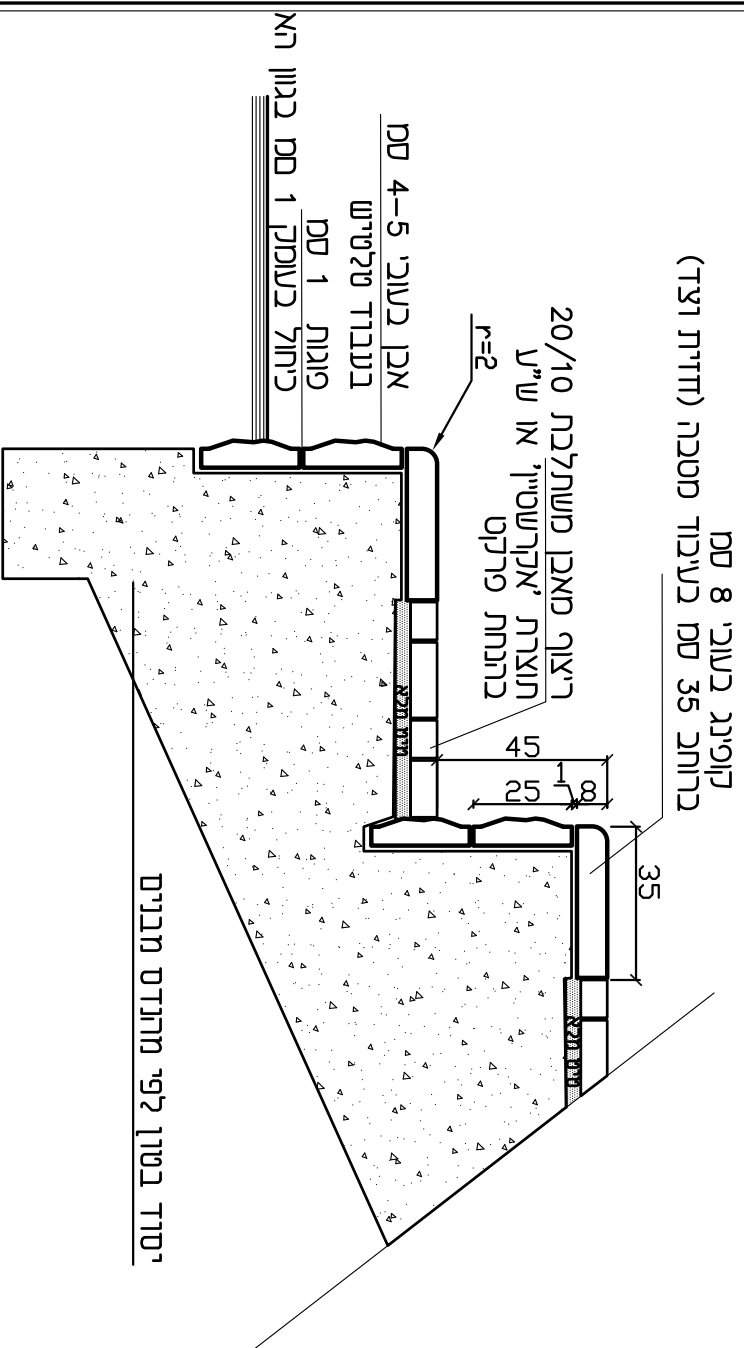

חתך ב 1:20

חתך א 1:20

חתך א

חתך ב

תנוודה 1:50

מאריך	מס' פרויקט	שם הפרט
2007	1320	
ק.מ.	1:20	שם הקובץ
0	015	
מדרגות ישיבה		
015		