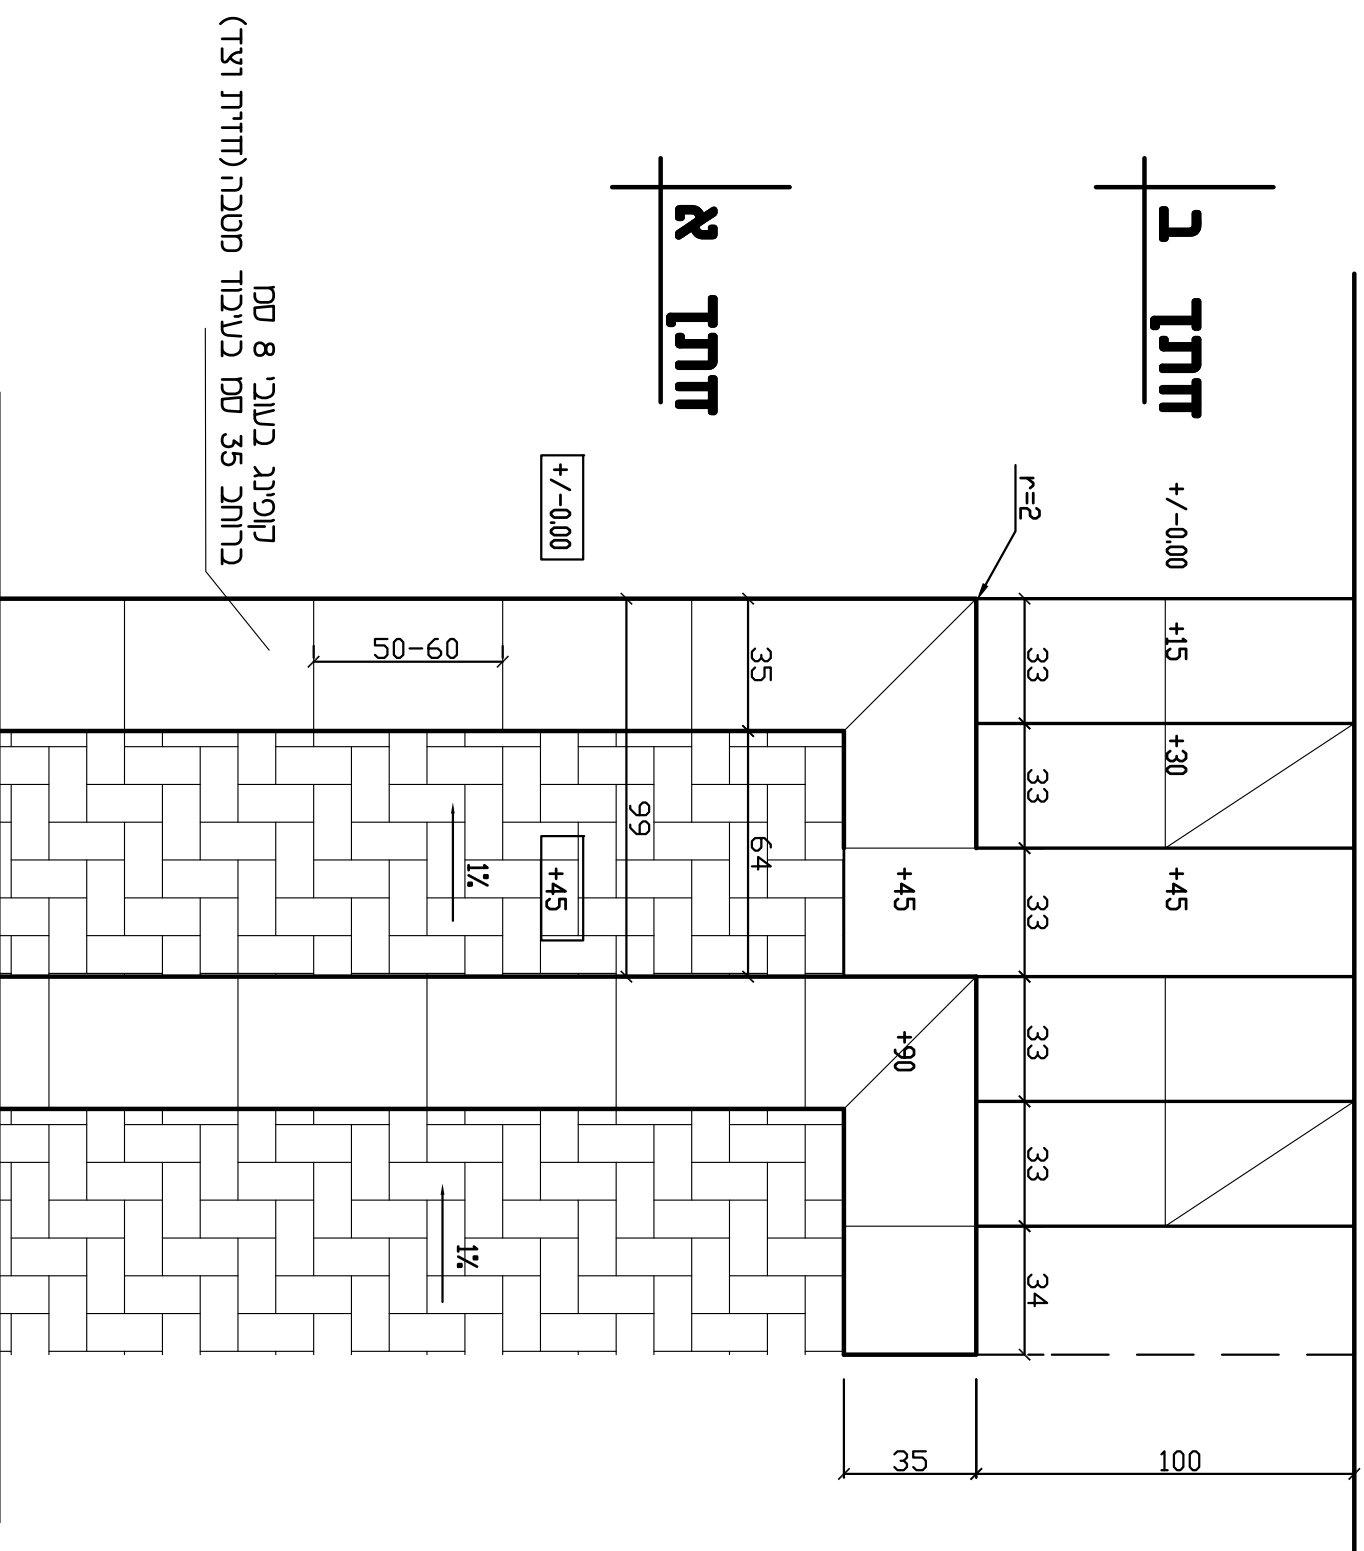

חתך ב 1:20

חתך א 1:20

חתך א

חתך ב

תנוודה 1:50

מאריך	מס' פרויקט	שם הפרט
2007	1320	
ק.מ.	1:20	שם הקובץ
0	015	
מדרגות ישיבה		
015		