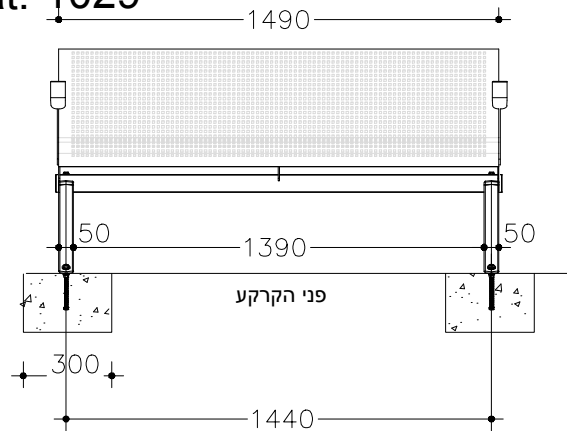

Cat. 7401

שולחן פינג פונג

" גימבורג 3/8 מ"מ מגולוון "

שחם י. אריכא ובניו בע"מ רח' העמל 35 אזה"ת הקלה אשדוד 77606
טל 08-8563535 פקס 08-8562432

תאריך עידכון אחרון	מהדורה
01/07/2014	ג
יח מידה מ"מ	

ספסל דגם "נעמן" מק"ט 1032 שחם אריכא או ש"ע

ספסל נעמן רגלי יציקת עם מסעד יד 1032

Cat. 1029

ספסל דגם נעמן עם מסעד יד

בית בובות

מידות נטו 350\350

בית עץ רחב ידיים בעל שני חלונות גדולים וספסל עץ. מתאים למשחק דמיון של ילדי הגיל הרך.

מפתח את תחושת העצמאות והפרטיות וכן את היכולות החברתיות במשחק משותף. מתאים לגילאי 1-6 | מיועד לכ-6 משתמשים.

בית הבובות מעץ אורן מחוטא ומהוקצע במידות משתנות

מתקן משולב דגם "נתניה" מק"ט: MP 9-138
 תוצ' מתקני פסגות או ש"ע

המתקן כולל:

1. מגדל משולש ממחכת חד קומתי, גובה מדרך 1.00 מ'
2. מגלשה ישרה
3. מנהרת זחילה + סולם
4. קיר טיפוס אינדיאני