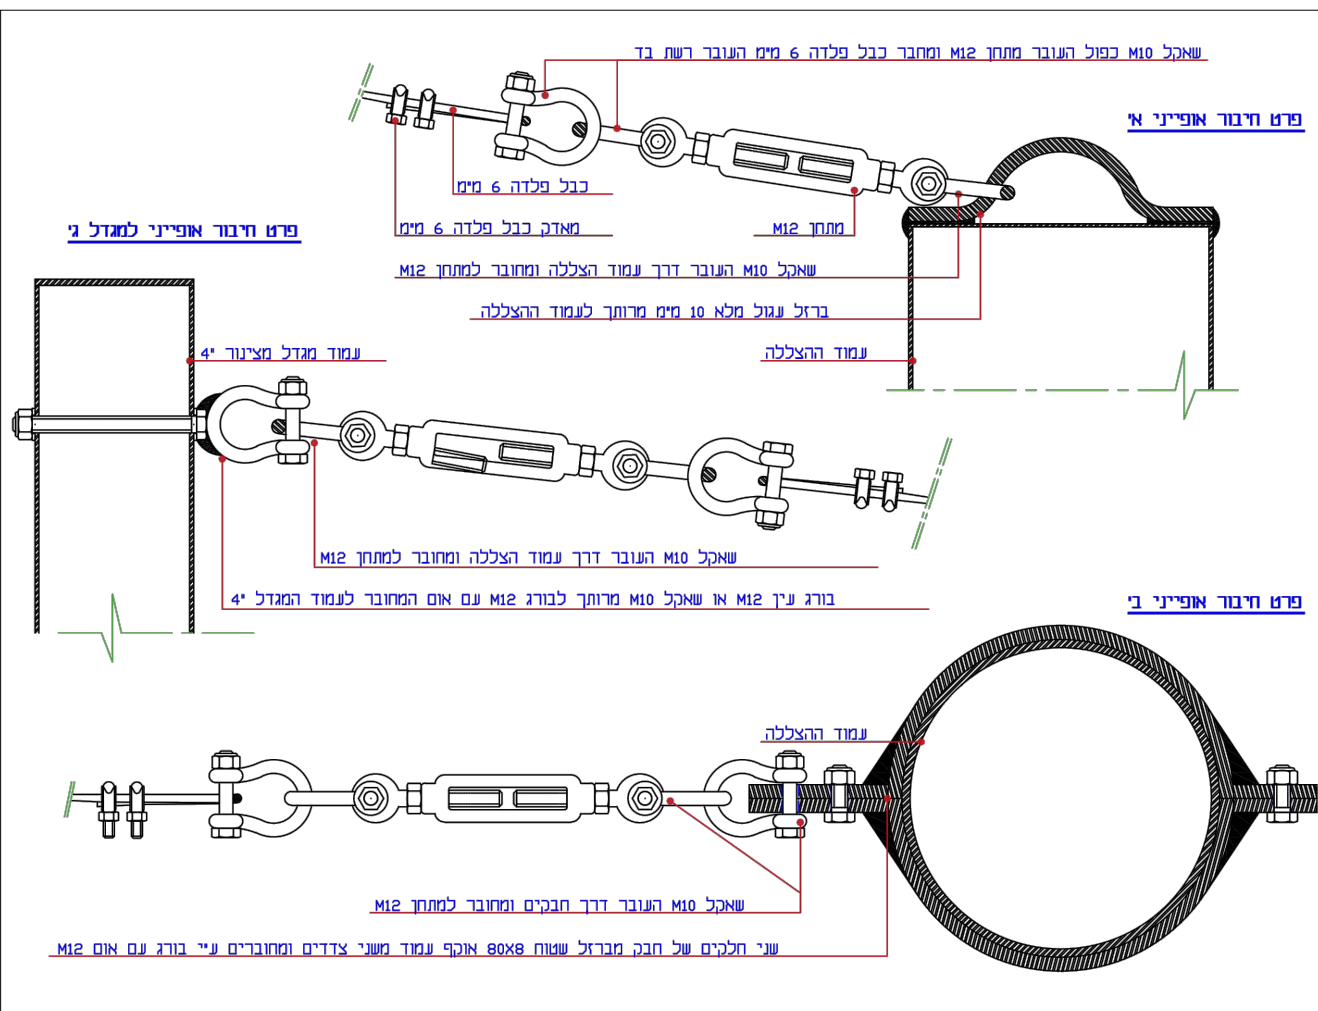

בית הבובות מעץ אורן מחוטא ומהוקצע במידות משתנות

מתקן משולב דגם "נתניה" מק"ט: MP 9-138
 תוצ' מתקני פסגות או ש"ע

המתקן כולל:

1. מגדל משולש ממחכת חד קומתי, גובה מדרך 1.00 מ'
2. מגלשה ישרה
3. מנהרת זחילה + סולם
4. קיר טיפוס אינדיאני

הערות

המתקן בנוי ממגדל מרובע המורכב מצינורות, מעקות ומשטח מפס מכופף ומנוקב. כל חלקי המחכת מגולוונים וצבועים ע"י פוליאסטר טהור בתנור. פרטי האדריכל הינם פרטים ארכיטקטוניים ואינם מהווים חישוב קונסטרוקטיבי.

נתונים כלליים:
ראש מערכת לטיפטוף כולל בקר השקיה ממוחשב המותאם ל-4 ברויס.

הערות:

ארגו ראש מערכת תוצרת חב' אורלייט או ש"ע דגם OR2112 1100/1115/320
פיזור חצץ בעובי 20 ס"מ, בתחתית הארון לניקוז.
מס' המגופים לטיפטוף לפי המצוין בתכנית ההשקיה.
התקנת מז"ח בהתאם להנחיות משרד הבריאות עדכניות לזמן ביצוע העבודה