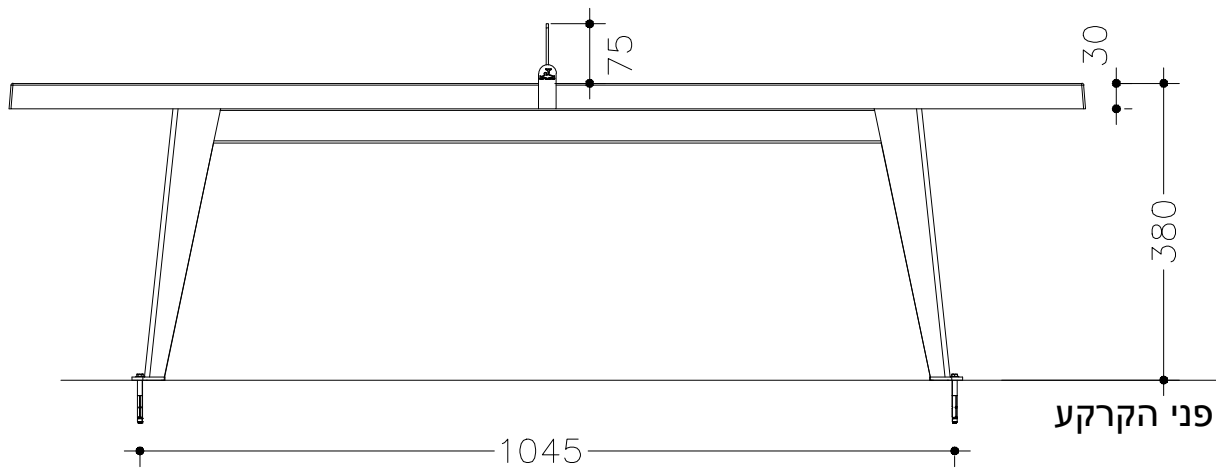

Cat. 7401

שולחן פינג פונג

" גימבורג 3/8 מ"מ מגולוון "

שחם י. אריכא ובניו בע"מ רח' העמל 35 אזה"ת הקלה אשדוד 77606
טל 08-8563535 פקס 08-8562432

תאריך עידכון אחרון	מהדורה
01/07/2014	ג
יח מידה מ"מ	

ספסל דגם "נעמן" מק"ט 1032 שחם אריכא או ש"ע

ספסל נעמן רגלי יציקת עם מסעד יד 1032

Cat. 1029

ספסל דגם נעמן עם מסעד יד

בית בובות

מידות נטו 350\350

בית עץ רחב ידיים בעל שני חלונות גדולים וספסל עץ. מתאים למשחק דמיון של ילדי הגיל הרך.

מפתח את תחושת העצמאות והפרטיות וכן את היכולות החברתיות במשחק משותף. מתאים לגילאי 1-6 | מיועד לכ-6 משתמשים.

בית הבובות מעץ אורן מחוטא ומהוקצע במידות משתנות

מתקן משולב דגם "נתניה" מק"ט: MP 9-138
 תוצ' מתקני פסגות או ש"ע

המתקן כולל:

1. מגדל משולש ממחכת חד קומתי, גובה מדרך 1.00 מ'
2. מגלשה ישרה
3. מנהרת זחילה + סולם
4. קיר טיפוס אינדיאני