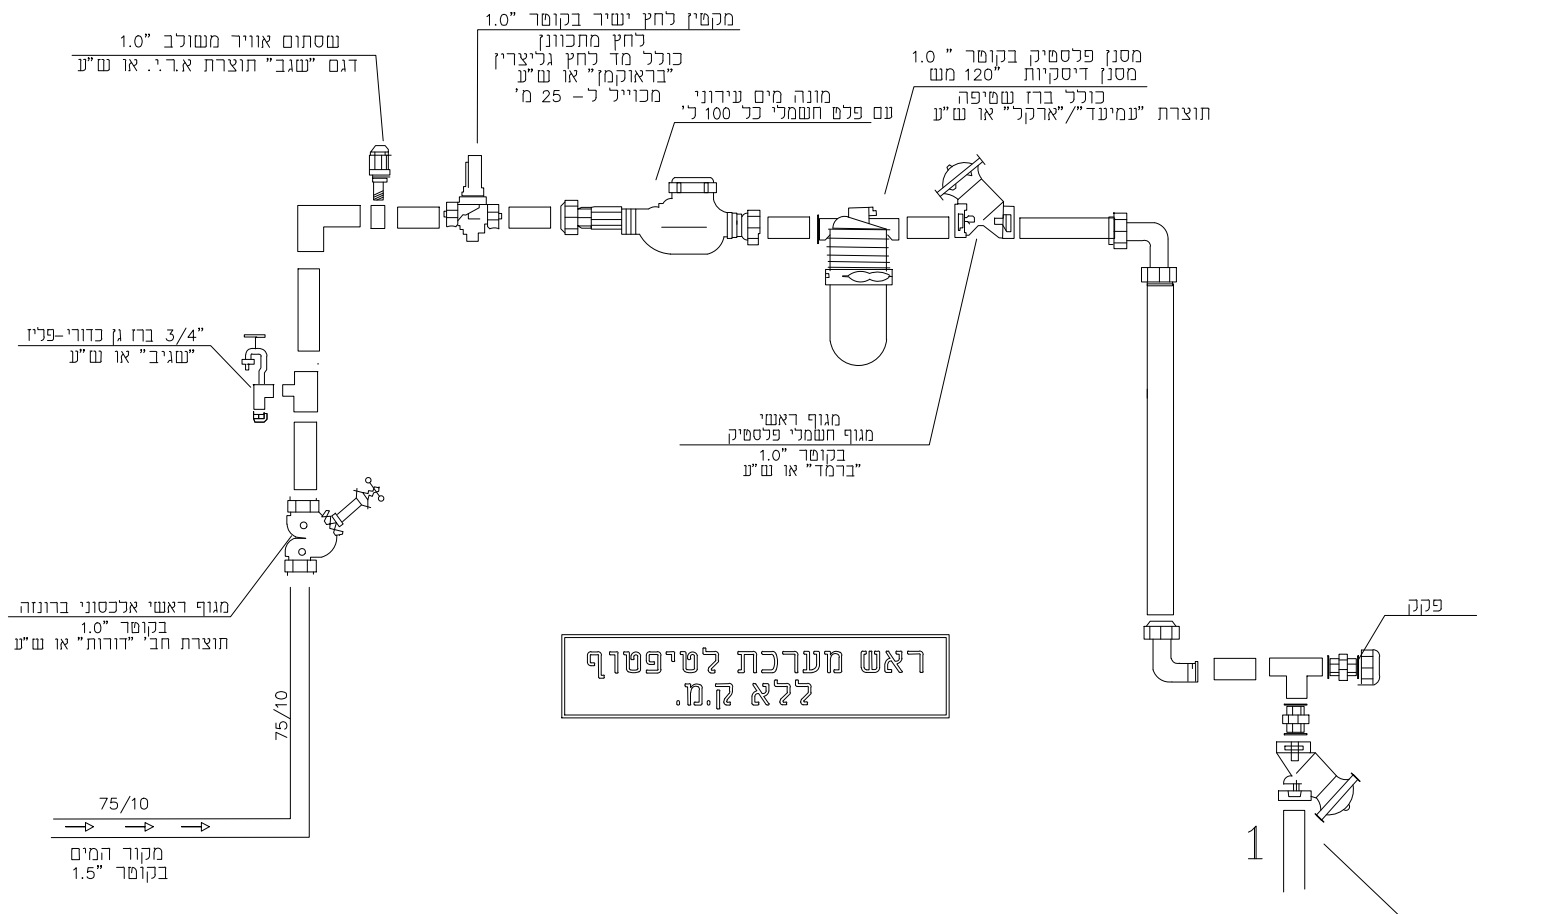

**ראש מערכת לטיפטוף
ללא ק.מ.**

ארון לראש מערכת פוליאסטר משודרין אורלייט דגם OR2112 או ש"ע 1100/1115/320