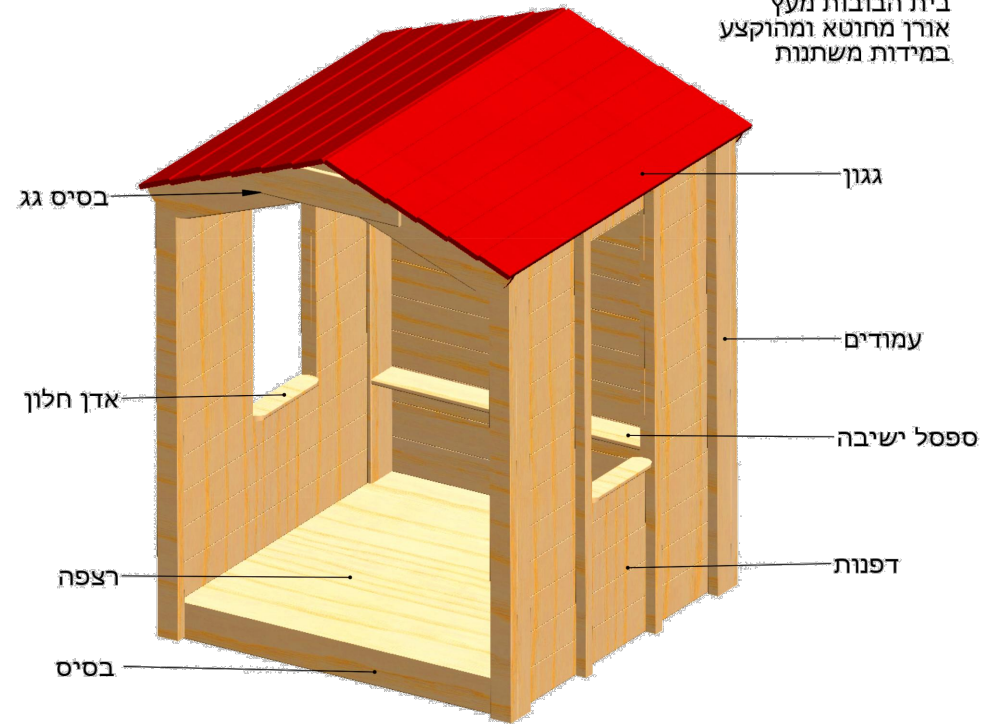

ספסל נעמן רגלי יציקת עם מסעד יד 1032

Cat. 1029

ספסל דגם נעמן עם מסעד יד

בית בובות

מידות נטו 350\350

בית עץ רחב ידיים בעל שני חלונות גדולים וספסל עץ. מתאים למשחק דמיון של ילדי הגיל הרך.

מפתח את תחושת העצמאות והפרטיות וכן את היכולות החברתיות במשחק משותף. מתאים לגילאי 1-6 | מיועד לכ-6 משתמשים.

בית הבובות מעץ אורן מחוטא ומהוקצע במידות משתנות

מתקן משולב דגם "נתניה" מק"ט: MP 9-138
 תוצ' מתקני פסגות או ש"ע

המתקן כולל:

1. מגדל משולש ממחכת חד קומתי, גובה מדרך 1.00 מ'
2. מגלשה ישרה
3. מנהרת זחילה + סולם
4. קיר טיפוס אינדיאני