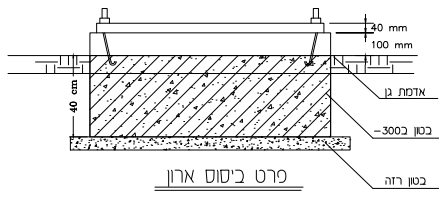

מגופים לטיפטוף מגוף חשמלי פלסטיק בקוטר 1.0" "ברמד" או ש"ע

נתונים כלליים:
ראש מערכת לטיפטוף כולל בקר השקיה ממוחשב המותאם ל-4 ברויס.

הערות:

ארגו ראש מערכת תוצרת חב' אורלייט או ש"ע דגם OR2112 1100/1115/320
פיזור חצץ בעובי 20 ס"מ, בתחתית הארון לניקוז.
מס' המגופים לטיפטוף לפי המצוין בתכנית ההשקיה.
התקנת מז"ח בהתאם להנחיות משרד הבריאות עדכניות לזמן ביצוע העבודה

דגם ארון	A	B
OR2112	1115	1100