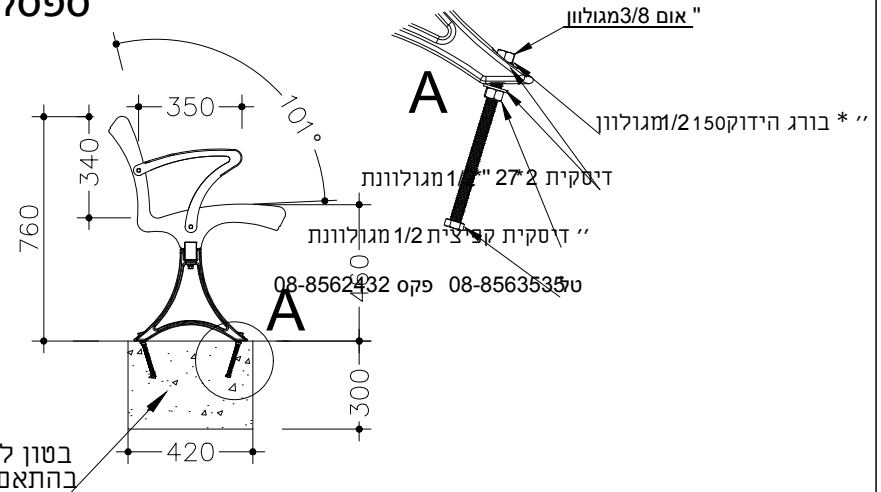

Cat. 7401

שולחן פינג פונג

" גימבורג 3/8 מ"מ מגולוון "

שחם י. אריכא ובניו בע"מ רח' העמל 35 אזה"ת הקלה אשדוד 77606
טל 08-8563535 פקס 08-8562432

תאריך עידכון אחרון	מהדורה
01/07/2014	ג
יח מידה מ"מ	

ספסל דגם "נעמן" מק"ט 1032 שחם אריכא או ש"ע

ספסל נעמן רגלי יציקת עם מסעד יד 1032

Cat. 1029

ספסל דגם נעמן עם מסעד יד

בית בובות

מידות נטו 350\350

בית עץ רחב ידיים בעל שני חלונות גדולים וספסל עץ. מתאים למשחק דמיון של ילדי הגיל הרך.

מפתח את תחושת העצמאות והפרטיות וכן את היכולות החברתיות במשחק משותף. מתאים לגילאי 1-6 | מיועד לכ-6 משתמשים.

בית הבובות מעץ אורן מחוטא ומהוקצע במידות משתנות

מתקן משולב דגם "נתניה" מק"ט: MP 9-138
 תוצ' מתקני פסגות או ש"ע

המתקן כולל:

1. מגדל משולש ממחכת חד קומתי, גובה מדרך 1.00 מ'
2. מגלשה ישרה
3. מנהרת זחילה + סולם
4. קיר טיפוס אינדיאני