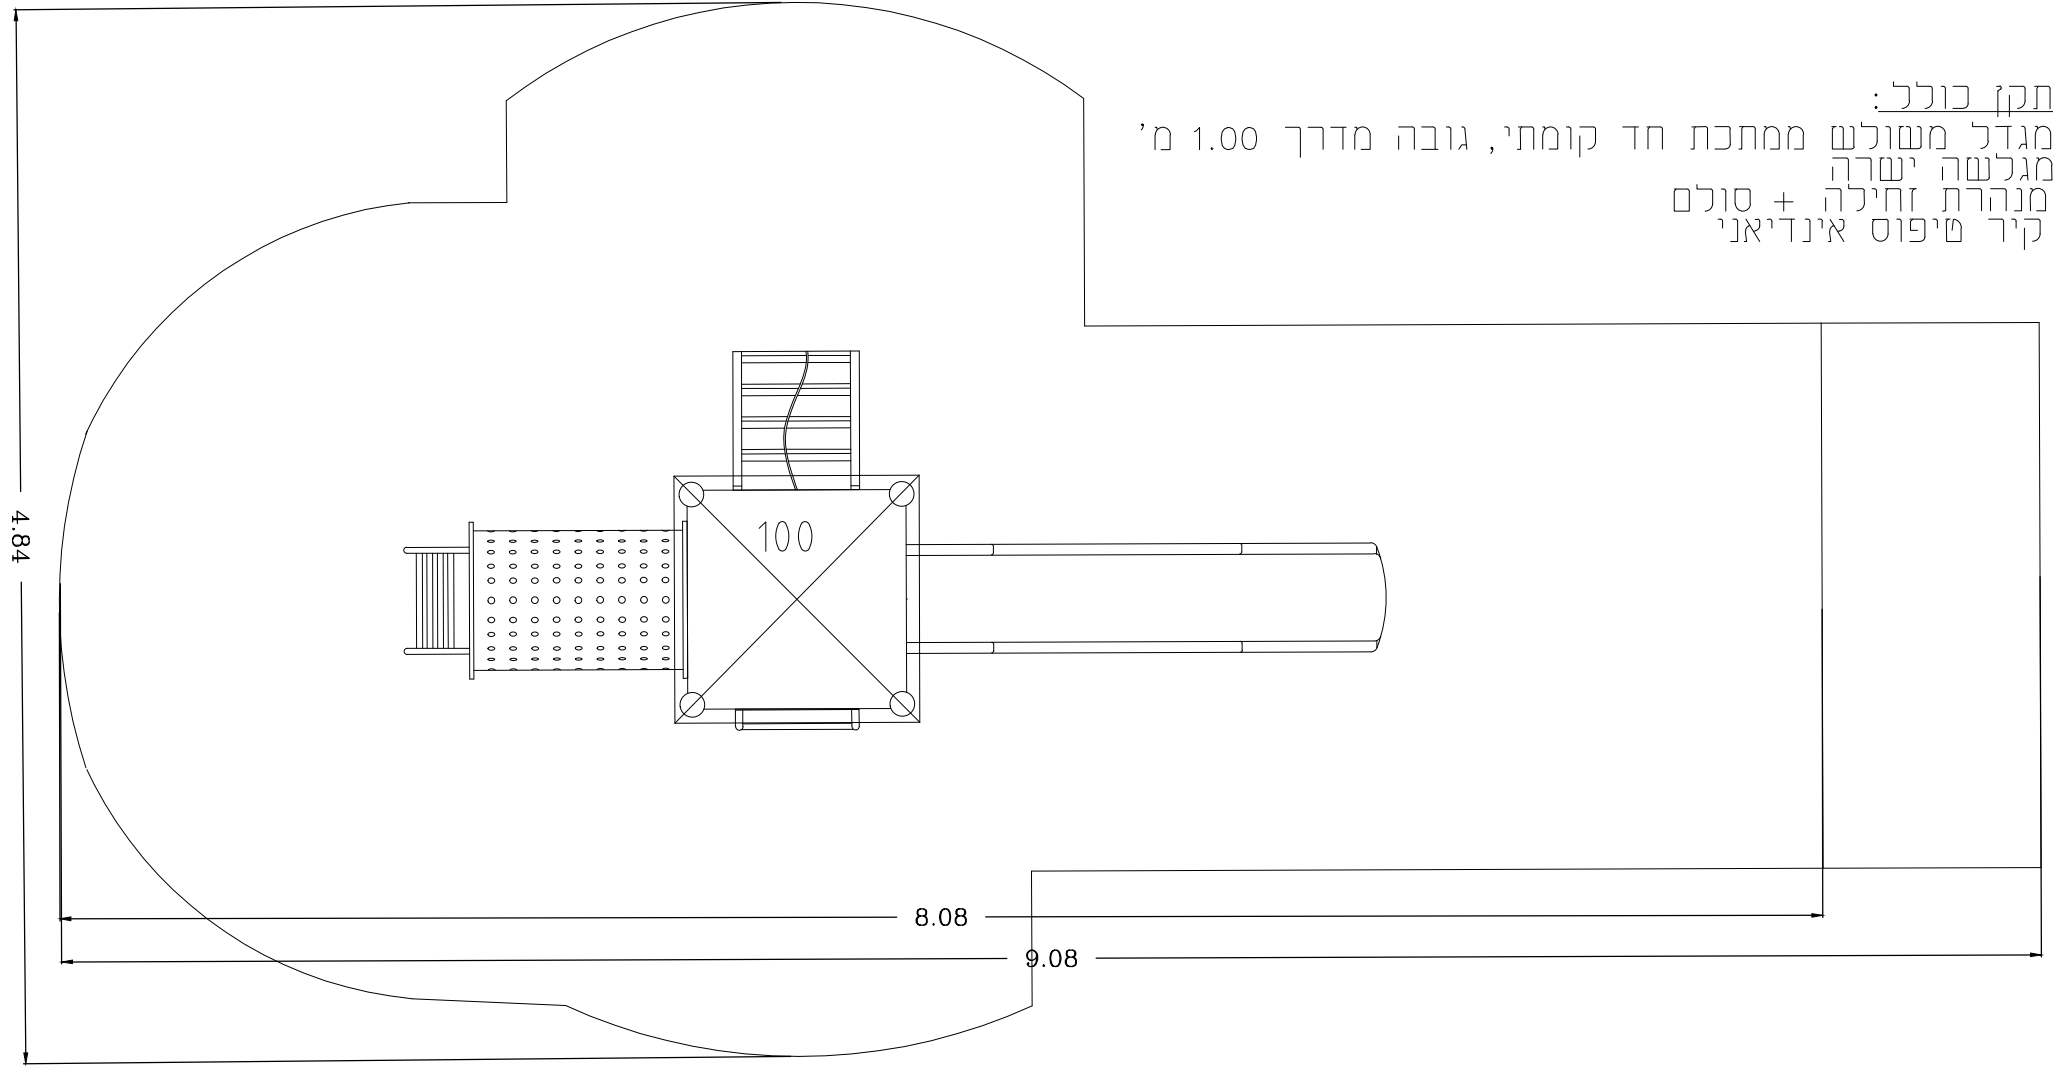

ספסל נעמן רגלי יציקת עם מסעד יד 1032

Cat. 1029

ספסל דגם נעמן עם מסעד יד

בית בובות

מידות נטו 350\350

בית עץ רחב ידיים בעל שני חלונות גדולים וספסל עץ. מתאים למשחק דמיון של ילדי הגיל הרך.

מפתח את תחושת העצמאות והפרטיות וכן את היכולות החברתיות במשחק משותף. מתאים לגילאי 1-6 | מיועד לכ-6 משתמשים.

בית הבובות מעץ אורן מחוטא ומהוקצע במידות משתנות

מתקן משולב דגם "נתניה" מק"ט: MP 9-138
 תוצ' מתקני פסגות או ש"ע

המתקן כולל:

1. מגדל משולש ממחכת חד קומתי, גובה מדרך 1.00 מ'
2. מגלשה ישרה
3. מנהרת זחילה + סולם
4. קיר טיפוס אינדיאני

הערות

המתקן בנוי ממגדל מרובע המורכב מצינורות, מעקות ומשטח מפס מכופף ומנוקב. כל חלקי המחכת מגולוונים וצבועים ע"י פוליאסטר טהור בתנור. פרטי האדריכל הינם פרטים ארכיטקטוניים ואינם מהווים חישוב קונסטרוקטיבי.