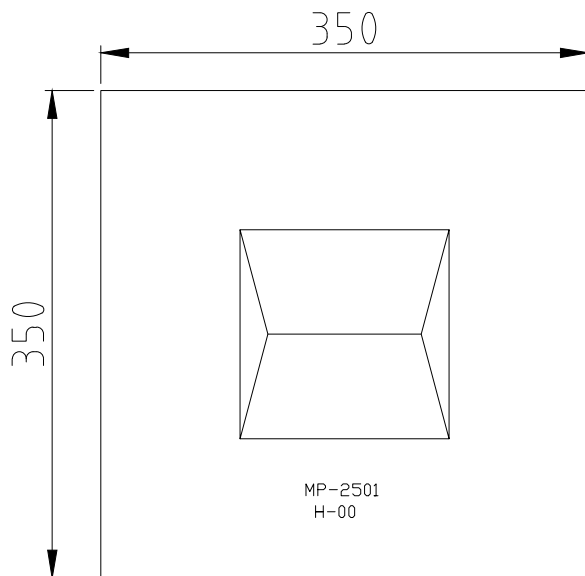

ספסל נעמן רגלי יציקת עם מסעד יד 1032

Cat. 1029

ספסל דגם נעמן עם מסעד יד

בית בובות

מידות נטו 350\350

בית עץ רחב ידיים בעל שני חלונות גדולים וספסל עץ. מתאים למשחק דמיון של ילדי הגיל הרך.

מפתח את תחושת העצמאות והפרטיות וכן את היכולות החברתיות במשחק משותף. מתאים לגילאי 1-6 | מיועד לכ-6 משתמשים.

בית הבובות מעץ אורן מחוטא ומהוקצע במידות משתנות

מתקן משולב דגם "נתניה" מק"ט: MP 9-138
 תוצ' מתקני פסגות או ש"ע

המתקן כולל:

1. מגדל משולש ממחכת חד קומתי, גובה מדרך 1.00 מ'
2. מגלשה ישרה
3. מנהרת זחילה + סולם
4. קיר טיפוס אינדיאני