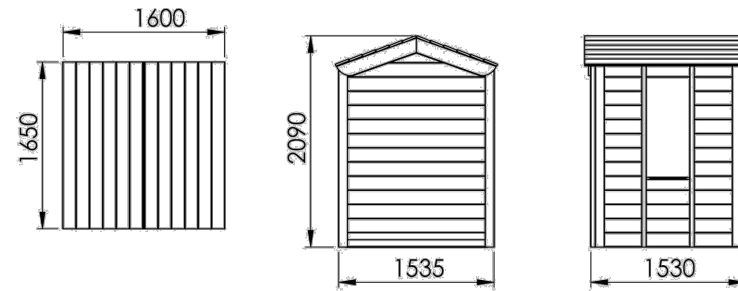

Cat. 7401

שולחן פינג פונג

" גימבורג 3/8 מ"מ מגולוון "

שחם י. אריכא ובניו בע"מ רח' העמל 35 אזה"ת הקלה אשדוד 77606
טל 08-8563535 פקס 08-8562432

תאריך עידכון אחרון	מהדורה
01/07/2014	ג
יח מידה מ"מ	

ספסל דגם "נעמן" מק"ט 1032 שחם אריכא או ש"ע

ספסל נעמן רגלי יציקת עם מסעד יד 1032

Cat. 1029

ספסל דגם נעמן עם מסעד יד

בית בובות

מידות נטו 350\350

בית עץ רחב ידיים בעל שני חלונות גדולים וספסל עץ. מתאים למשחק דמיון של ילדי הגיל הרך.

מפתח את תחושת העצמאות והפרטיות וכן את היכולות החברתיות במשחק משותף. מתאים לגילאי 1-6 | מיועד לכ-6 משתמשים.

בית הבובות מעץ אורן מחוטא ומהוקצע במידות משתנות

מתקן משולב דגם "נתניה" מק"ט: MP 9-138
 תוצ' מתקני פסגות או ש"ע

המתקן כולל:

1. מגדל משולש ממחכת חד קומתי, גובה מדרך 1.00 מ'
2. מגלשה ישרה
3. מנהרת זחילה + סולם
4. קיר טיפוס אינדיאני