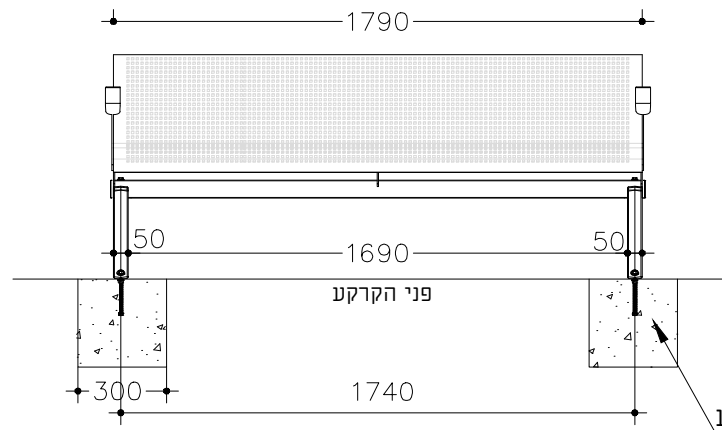

Cat. 7401

שולחן פינג פונג

" גימבורג 3/8 מ"מ מגולוון "

שחם י. אריכא ובניו בע"מ רח' העמל 35 אזה"ת הקלה אשדוד 77606
טל 08-8563535 פקס 08-8562432

תאריך עידכון אחרון	מהדורה
01/07/2014	ג
יח מידה מ"מ	

ספסל דגם "נעמן" מק"ט 1032 שחם אריכא או ש"ע

ספסל נעמן רגלי יציקת עם מסעד יד 1032

Cat. 1029

ספסל דגם נעמן עם מסעד יד

בית בובות

מידות נטו 350\350

בית עץ רחב ידיים בעל שני חלונות גדולים וספסל עץ. מתאים למשחק דמיון של ילדי הגיל הרך.

מפתח את תחושת העצמאות והפרטיות וכן את היכולות החברתיות במשחק משותף. מתאים לגילאי 1-6 | מיועד לכ-6 משתמשים.

בית הבובות מעץ אורן מחוטא ומהוקצע במידות משתנות

מתקן משולב דגם "נתניה" מק"ט: MP 9-138
 תוצ' מתקני פסגות או ש"ע

המתקן כולל:

1. מגדל משולש ממחכת חד קומתי, גובה מדרך 1.00 מ'
2. מגלשה ישרה
3. מנהרת זחילה + סולם
4. קיר טיפוס אינדיאני