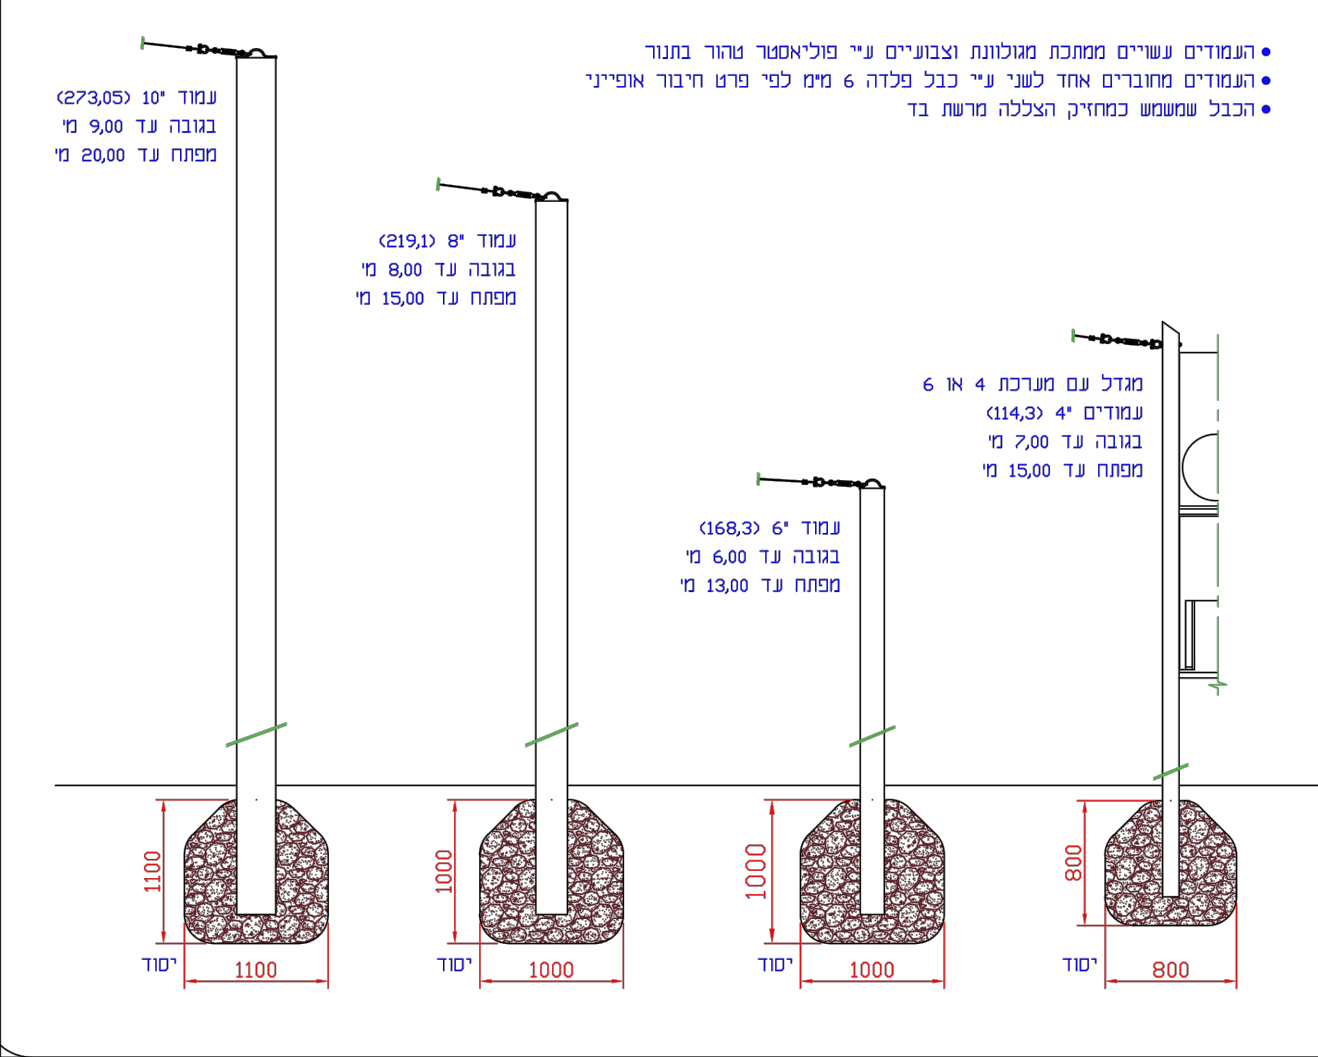

בית הבובות מעץ אורן מחוטא ומהוקצע במידות משתנות

מתקן משולב דגם "נתניה" מק"ט: MP 9-138
 תוצ' מתקני פסגות או ש"ע

המתקן כולל:

1. מגדל משולש ממחכת חד קומתי, גובה מדרך 1.00 מ'
2. מגלשה ישרה
3. מנהרת זחילה + סולם
4. קיר טיפוס אינדיאני

הערות

המתקן בנוי ממגדל מרובע המורכב מצינורות, מעקות ומשטח מפס מכופף ומנוקב. כל חלקי המחכת מגולוונים וצבועים ע"י פוליאסטר טהור בתנור. פרטי האדריכל הינם פרטים ארכיטקטוניים ואינם מהווים חישוב קונסטרוקטיבי.

נתונים כלליים:
ראש מערכת לטיפטוף כולל בקר השקיה ממוחשב המותאם ל-4 ברויס.

הערות:

ארגו ראש מערכת תוצרת חב' אורלייט או ש"ע דגם OR2112 1100/1115/320
פיזור חצץ בעובי 20 ס"מ, בתחתית הארון לניקוז.
מס' המגופים לטיפטוף לפי המצוין בתכנית ההשקיה.
התקנת מז"ח בהתאם להנחיות משרד הבריאות עדכניות לזמן ביצוע העבודה