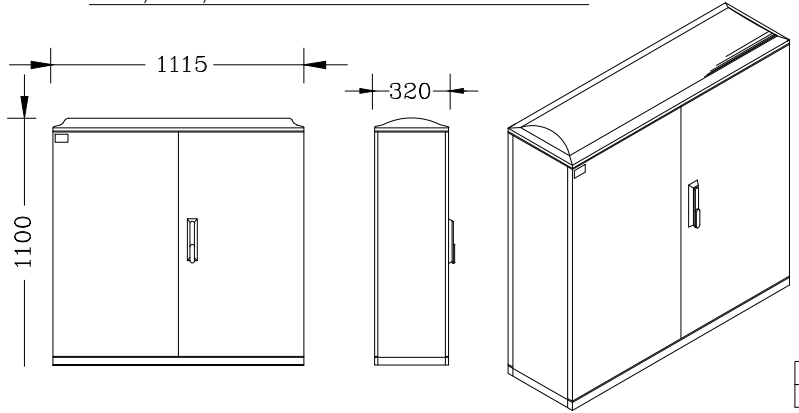

מגופים לטיפטוף מגוף חשמלי פלסטיק בקוטר 1.0" "ברמד" או ש"ע

נתונים כלליים:
ראש מערכת לטיפטוף כולל בקר השקיה ממוחשב המותאם ל-4 ברויס.

הערות:

ארגו ראש מערכת תוצרת חב' אורלייט או ש"ע דגם OR2112 1100/1115/320
פיזור חצץ בעובי 20 ס"מ, בתחתית הארון לניקוז.
מס' המגופים לטיפטוף לפי המצוין בתכנית ההשקיה.
התקנת מז"ח בהתאם להנחיות משרד הבריאות עדכניות לזמן ביצוע העבודה

דגם ארון	A	B
OR2112	1115	1100