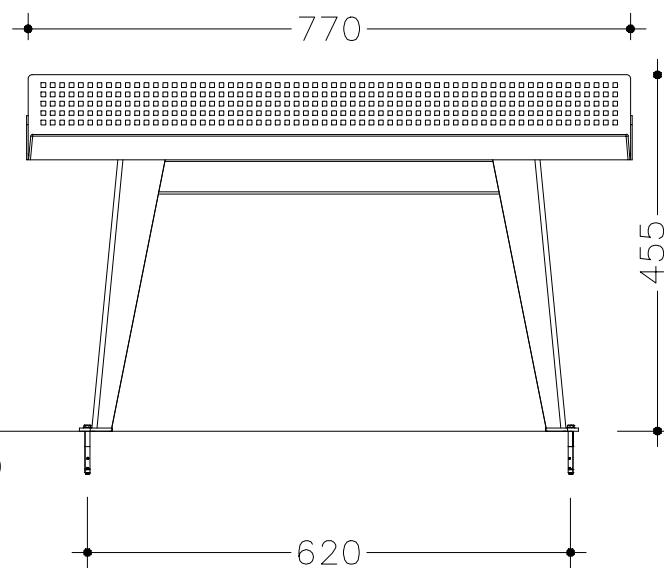

עיריית בית שמש

מגרש 306

בי"ס תיכון בנות \ תלמוד תורה
גני ילדים

ריהוט גן ומתקנים

רח' ספיר 1, נוף איילון
ת.ד. 233 מודיעין 71711

טל. 03-6049565, 08-6104026
פקס. 08-6900931

s_gat_la@netvision.net.il

שלמה גת - אדריכלי נוף
תכנון סביבתי-בינוי ופיתוח

Cat. 7401

שולחן פינג פונג

" גימבורג 3/8 מ"מ מגולוון "

שחם י. אריכא ובניו בע"מ רח' העמל 35 אזה"ת הקלה אשדוד 77606
טל 08-8563535 פקס 08-8562432

תאריך עידכון אחרון	מהדורה
01/07/2014	ג
יח מידה מ"מ	

ספסל דגם "נעמן" מק"ט 1032 שחם אריכא או ש"ע

ספסל נעמן רגלי יציקת עם מסעד יד 1032

Cat. 1029

ספסל דגם נעמן עם מסעד יד

בית בובות

מידות נטו 350\350

בית עץ רחב ידיים בעל שני חלונות גדולים וספסל עץ. מתאים למשחק דמיון של ילדי הגיל הרך.

מפתח את תחושת העצמאות והפרטיות וכן את היכולות החברתיות במשחק משותף. מתאים לגילאי 1-6 | מיועד לכ-6 משתמשים.

בית הבובות מעץ אורן מחוטא ומהוקצע במידות משתנות

מתקן משולב דגם "נתניה" מק"ט: MP 9-138
 תוצ' מתקני פסגות או ש"ע

המתקן כולל:

1. מגדל משולש ממחכת חד קומתי, גובה מדרך 1.00 מ'
2. מגלשה ישרה
3. מנהרת זחילה + סולם
4. קיר טיפוס אינדיאני