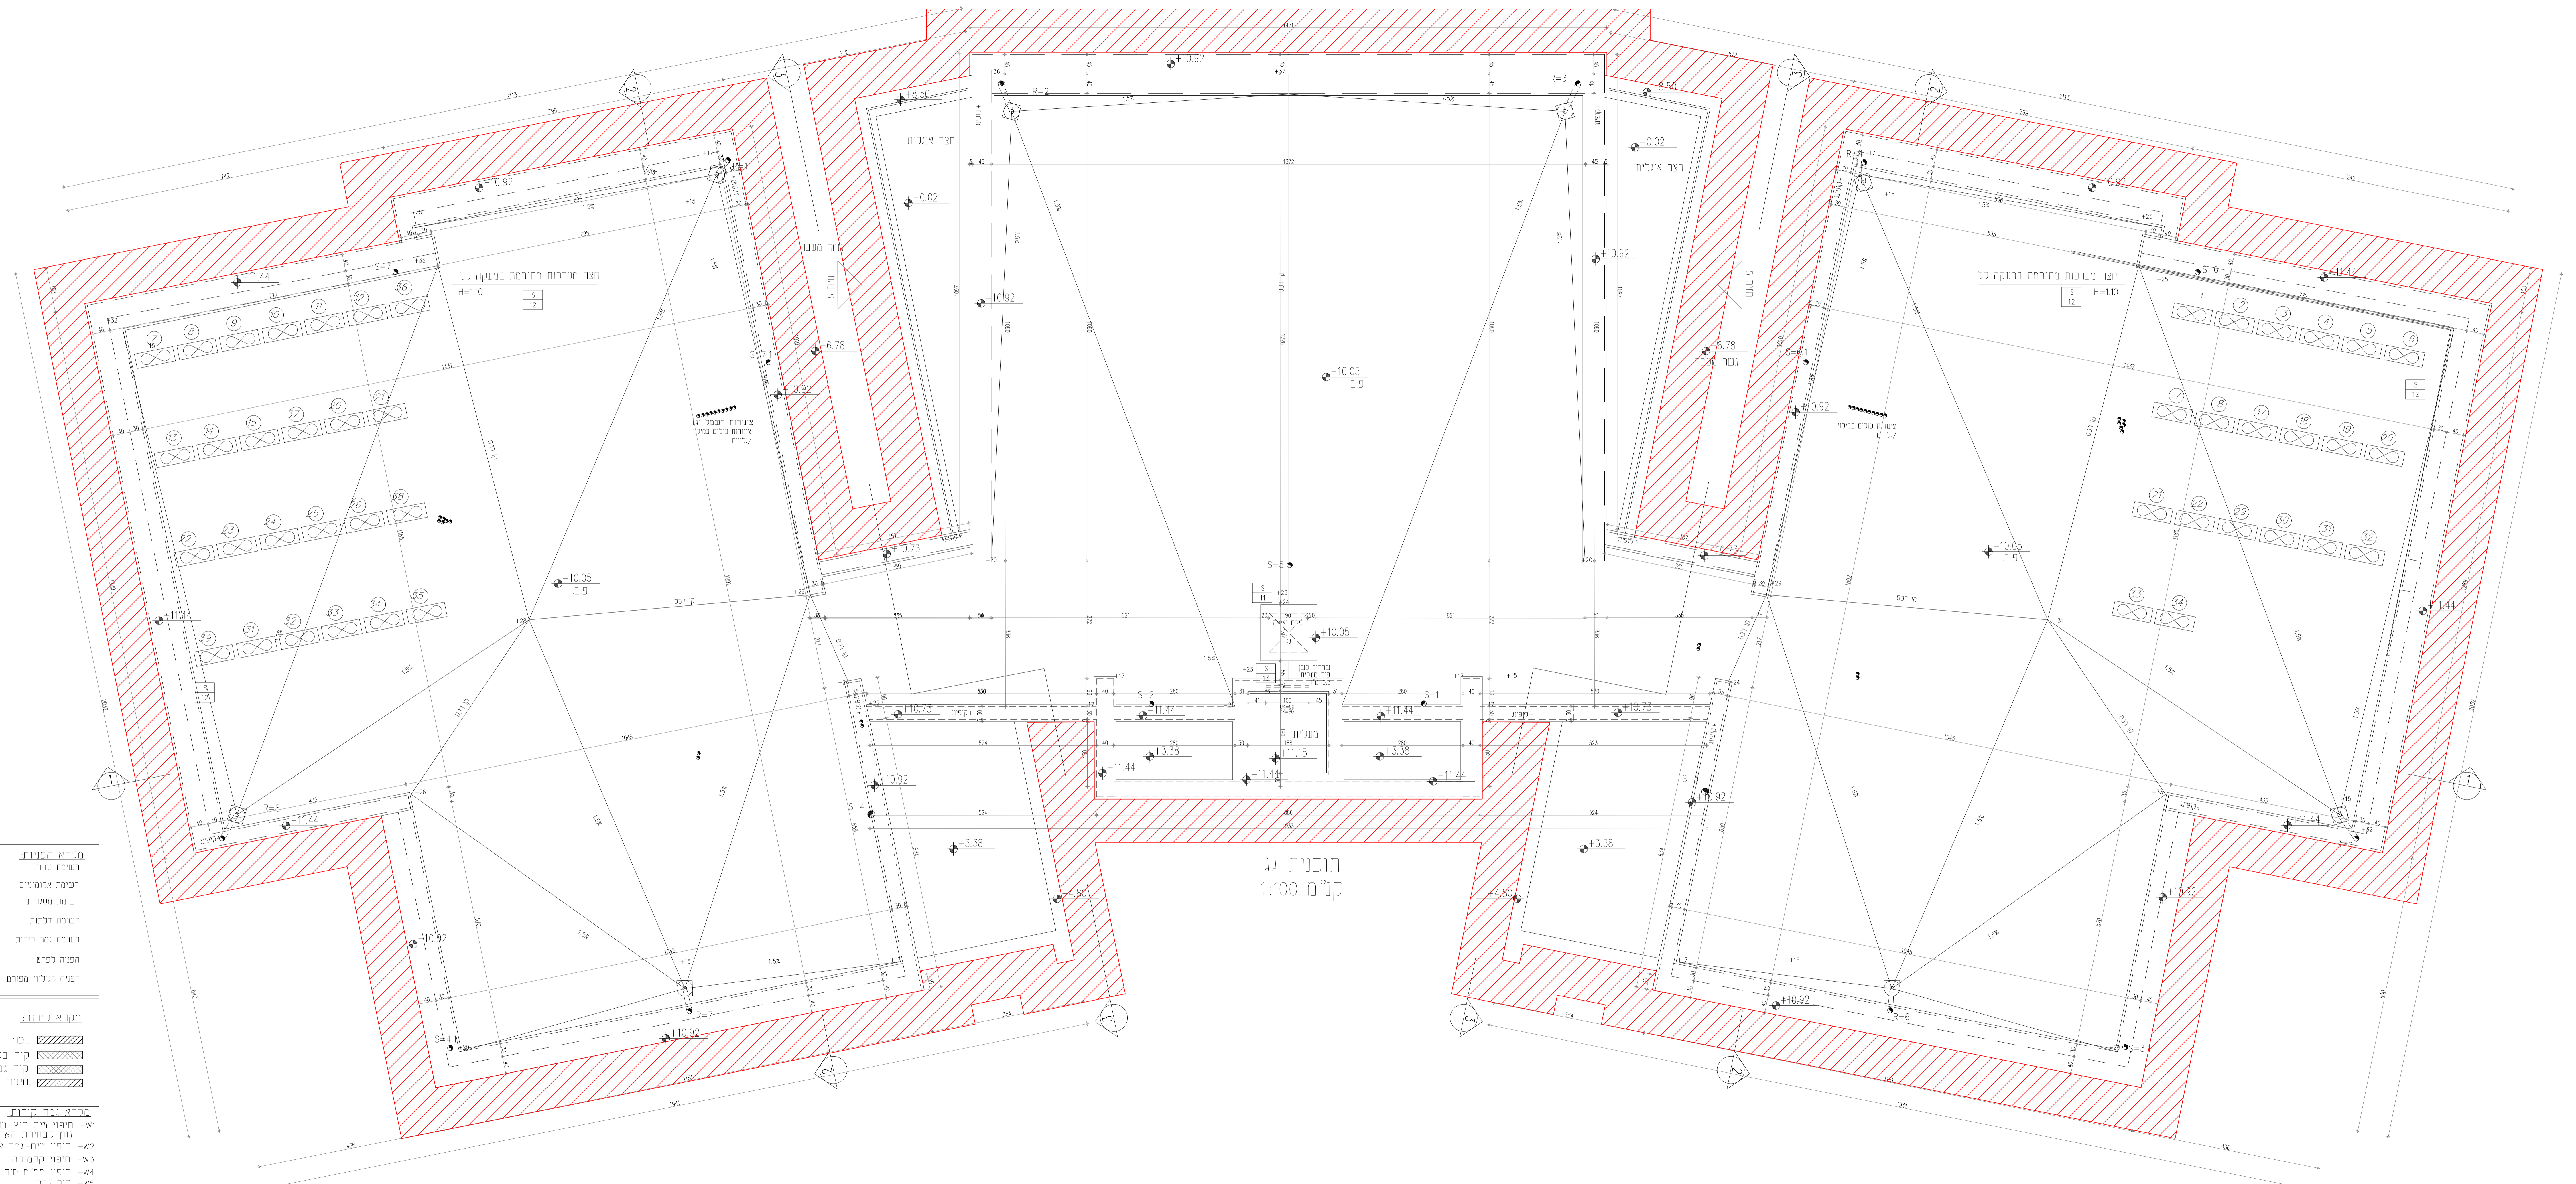

הקבלן אחראי על כל המידות הקבולן להודיע מיד לחשבון על כל סטייה במידות אין למדוד בקרקע על החבנית

שרטוט זה מכיל עשרות מחזורי:

שם המוקט	מסלול השינוי
מגרש 306	
מבנה תלמוד תורה	

שם המוקט	מסלול השינוי
מגרש 306	
מבנה תלמוד תורה	

SHACHAR ARCHITECTS
שח"ר אדריכלים
70: 5500-03
70: 2336-054

ינה בן אשתי, רמת בית נפתח
מספר פרויקט במשרד החשבון
278
תאריך הגיון
תכנית גגות

תאריך הפקה	ק"מ	חוג הגיון
16.11.2022	1:50	תכניות
מספר	שרטוט	מסלול
A1-03	אשר: עבן חמו	רביצונו

1. **מקרא הסימנים:**
2. ⊕ רשתת נגרות
   - ⊕ רשתת אימוניום
   - ⊕ רשתת מטענות
   - ⊕ רשתת רדמות
   - ⊕ רשתת נגד קירות
   - ⊕ הפניה לפרט
   - ⊕ הפניה לנגיף מפורט

1. **מקרא הקירות:**
2. ⊕ כסות
   - ⊕ קיר בלוק
   - ⊕ קיר גבס
   - ⊕ חיפוי אבן
3. **מקרא גמר קירות:**
4. w1- חיפוי סיד-חוק-שניכרס אקרילי
   - w2- חיפוי סיד-גמר צבע פנים
   - w3- חיפוי קרמיקה
   - w4- חיפוי מ"מ סיד שרמי
   - w5- קיר גבס
   - w6- בלוק פומיס מבודד בחיפוי סיד
   - w7- מציצה אקוסטית

תוכנית גג
ק"מ 1:100